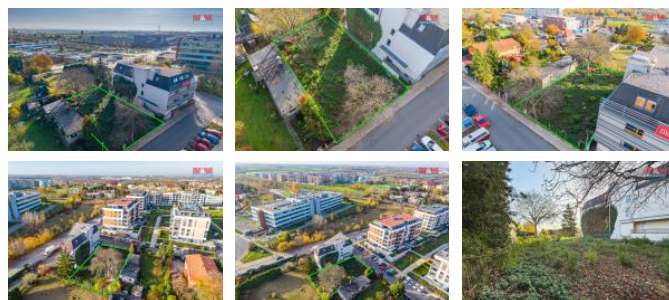

K prodeji, pozemky - stavební / komerční

Cena za nemovitost:

19 500 000 K

číslo inzerátu (ID): 4293538 Datum vydání: 22.11.2024

Lokalita:
Praha 5

Nabízíme k prodeji stavební pozemek o výměře 715 m² v klidné lokalitě Praha 5 – Zličín, v katastrálním území Třebonice. Tento pozemek je vhodný pro výstavbu rodinného domu nebo jiného objektu dle potřeby investora, včetně možnosti rekreačního bydlení. V územním plánu je pozemek zařazen do zóny všeobecně smíšeného využití, což umožňuje realizaci polyfunkčních nebo monofunkčních staveb s podílem každé funkčnosti do 60 %.

Lokalita je obklopena zelení a nachází se v docházkové vzdálenosti od stanice metra Zličín a obchodního centra metropole. V okolí je k dispozici výborná občanská vybavenost, vhodná doprava do centra i na letiště, a veškeré inženýrské sítě (kanalizace, vodovod, elektřina). Přístup na pozemek je po asfaltové cestě. Pozemek je v dobrém stavu, což umožňuje rychlé zahájení výstavby, a navíc se na něm nachází kopaná studna.

Nemovitost lze financovat hypotéčním úvěrem s nejvýhodnějšími podmínkami, které Vám rádi zajistíme.

ID inzerátu ESO:	4293538
Inzerát aktualizován:	22.11.2024
Inzerát vydán:	20.11.2024
ID zakázky v RK:	900891438
Stav:	Velmi dobrý
Vlastnictví:	Osobní
Plocha pozemku:	715 m²
Kód zakázky:	891438

KONTAKTNÍ ÚDAJE:

Minh Tu Pham

Tel:
296 399 006
Email:
info@mmreality.cz

**MaM reality holding,
a.s.**

Tel:
800 100 446
Adresa:
**Krakovská 1675/2, 11000
Praha - Nové Město**
Web:
www.mmreality.cz