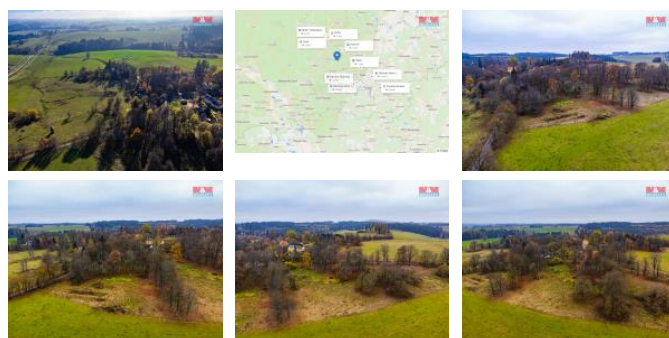

K prodeji, pozemky - stavební / komerční

Cena za nemovitost:

1 973 928 K

íslo inzerátu (ID): **4292164** Datum vydání: **21.11.2024**

Lokalita:
Cheb

Nabízíme k prodeji pozemek o rozloze 7845 m², ideální pro výstavbu rodinného domu, v klidné části obce Babice u Poutnova, nedaleko Teplé a Mariánských Lázní, města zapsaného mezi světové dědictví a památky UNESCO s označením klimatické lázně. Tento pozemek k bydlení, umístěný v malebném prostředí s krásnou okolní přírodou, představuje skvělou příležitost pro ty, kteří hledají klidný život na venkově s dobrou dostupností do města. Pozemek je v dobrém stavu, připravený k realizaci vašeho výsnného bydlení. V blízkosti se nachází veškerá občanská vybavenost, přesto zde naleznete soukromí a klid. Nepropáste tuto jedinečnou možnost stát se majitelem pozemku v této atraktivní lokalitě. Pro více informací nás neváhejte kontaktovat. S financováním rádi pomohou naši finanční specialisté.

ID inzerátu ESO:	4292164
Inzerát aktualizován:	21.11.2024
Inzerát vydán:	13.11.2024
ID zakázky v RK:	900890087
Stav:	Dobrý
Vlastnictví:	Osobní
Plocha pozemku:	7845 m ²
Kód zakázky:	890087

KONTAKTNÍ ÚDAJE: