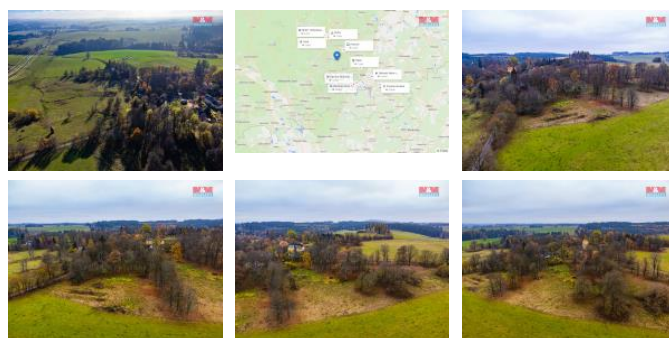

## K prodeji, pozemky - stavební / komerční

Cena za nemovitost:

**1 973 928 K**

íslo inzerátu (ID): **4292164** Datum vydání: **14.03.2025**

Lokalita:  
**Cheb**

Nabízíme k prodeji pozemek o rozloze 7845 m<sup>2</sup>, ideální pro výstavbu rodinného domu, v klidné části obce Babice u Poutnova, nedaleko Teplé a Mariánských Lázní, města zapsaného mezi světové dědictví a památky UNESCO s označením klimatické lázně. Tento pozemek k bydlení, umístěný v malebném prostředí s krásnou okolní přírodou, představuje skvělou příležitost pro ty, kteří hledají klidný život na venkově s dobrou dostupností do města. Pozemek je v dobrém stavu, připravený k realizaci vašeho výsněného bydlení. V blízkosti se nachází veškerá občanská vybavenost, přesto zde naleznete soukromí a klid. Nepropáste tuto jedinečnou možnost stát se majitelem pozemku v této atraktivní lokalitě. Pro více informací nás neváhejte kontaktovat. S financováním rádi pomohou naši finanční specialisté.

ID inzerátu ESO:	4292164
Inzerát aktualizován:	14.03.2025
Inzerát vydán:	13.11.2024
ID zakázky v RK:	900890087
Stav:	Dobrý
Vlastnictví:	Osobní
Plocha pozemku:	7845 m <sup>2</sup>
Kód zakázky:	890087