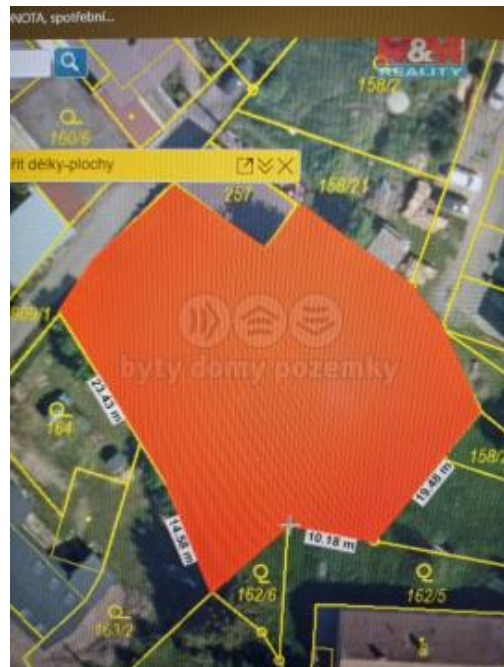

K prodeji, pozemky - stavební / komerční

Cena za nemovitost:

2 695 000 K

Íslo inzerátu (ID): 4292114 Datum vydání: 29.01.2025

Lokalita:
Pardubice

Nabízíme k prodeji pozemek k bydlení o rozloze 1379 m² v katastrálním území Svin any. Tento krásný pozemek se nachází v klidné části obce, ideální pro ty, kteří hledají útočiště od ruchu města. Stav pozemku je velmi dobrý, usnadňuje přípravu pro výstavbu vašeho vysněného domu. Pozemek nabízí klid a soukromí, a navíc je pozemek snadno dostupný z hlavních dopravních tepen. Využijte tuto jedinečnou příležitost pro investici do kvalitního bydlení na venkově, kde můžete vytvořit útulný domov pro vaši rodinu. Neváhejte nás kontaktovat pro více informací a domluvení prohlídky.

ID inzerátu ESO:	4292114
Inzerát aktualizován:	29.01.2025
Inzerát vydán:	13.11.2024
ID zakázky v RK:	900890298
Stav:	Velmi dobrý
Vlastnictví:	Osobní
Plocha pozemku:	1379 m ²
Kód zakázky:	890298

KONTAKTNÍ ÚDAJE: