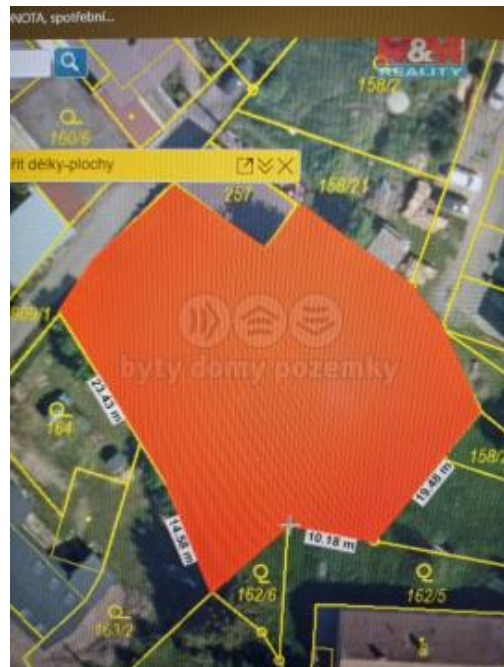

K prodeji, pozemky - stavební / komerční

Cena za nemovitost:

2 695 000 K

Íslo inzerátu (ID): 4292114 Datum vydání: 21.11.2024

Lokalita:
Pardubice

Nabízíme k prodeji pozemek k bydlení o rozloze 1379 m² v katastrálním území Svin any. Tento krásný pozemek se nachází v klidné části obce, ideální pro ty, kteří hledají útočiště od ruchu města. Stav pozemku je velmi dobrý, usnadňuje přípravu pro výstavbu vašeho vysněného domu. Pozemek nabízí klid a soukromí, a přitom je pozemek snadno dostupný z hlavních dopravních tepen. Využijte tuto jedinečnou příležitost pro investici do kvalitního bydlení na venkově, kde můžete vytvořit útulný domov pro vaši rodinu. Neváhejte nás kontaktovat pro více informací a domluvení prohlídky.

ID inzerátu ESO:	4292114
Inzerát aktualizován:	21.11.2024
Inzerát vydán:	13.11.2024
ID zakázky v RK:	900890298
Stav:	Velmi dobrý
Vlastnictví:	Osobní
Plocha pozemku:	1379 m ²
Kód zakázky:	890298

KONTAKTNÍ ÚDAJE: