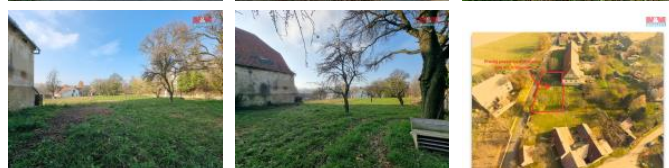

## K prodeji, pozemky - stavební / komerční

Cena za nemovitost:

**1 045 000 K**

íslo inzerátu (ID): 4291985 Datum vydání: 14.03.2025

Lokalita:  
**Svitavy**

Nabízíme k prodeji stavební parcelu o rozloze 864 m<sup>2</sup> v klidné části obce Vítějeves. Tento rovinný, oplocený pozemek je ideální pro výstavbu rodinného domu a je ihned připraven k realizaci Vašich stavebních plánů. Elektřina je již zavedena, kanalizace a vodovod se nacházejí na hranici pozemku. Přístup zajišťuje asfaltová obecní cesta, což usnadňuje dopravu a přístup k nemovitosti. Pozemek nabízí klidné prostředí s dostatkem soukromí, přesto v dosahu veškeré občanské vybavenosti. Nepropáštěte příležitost postavit dům svých snů na tomto atraktivním místě. Vítějeves je rozrůstající se obec s veškerým občanským vybavením jako například základní škola, mateřská školka, obchod, obecní úřad, pošta a fotbalové hřiště s tenisovými kurty. Vzdálenost města Letovice je 14 km, Olešnice nad Sázavou 15 km, Svojanov 8 km. Pro více informací a domluvení prohlídky kontaktujte makléře. S financováním vám rád pomůžeme náš finanční poradce.

ID inzerátu ESO:	4291985
Inzerát aktualizován:	14.03.2025
Inzerát vydán:	13.11.2024
ID zakázky v RK:	900890634
Stav:	Dobrý
Vlastnictví:	Osobní
Plocha pozemku:	864 m <sup>2</sup>
Kód zakázky:	890634