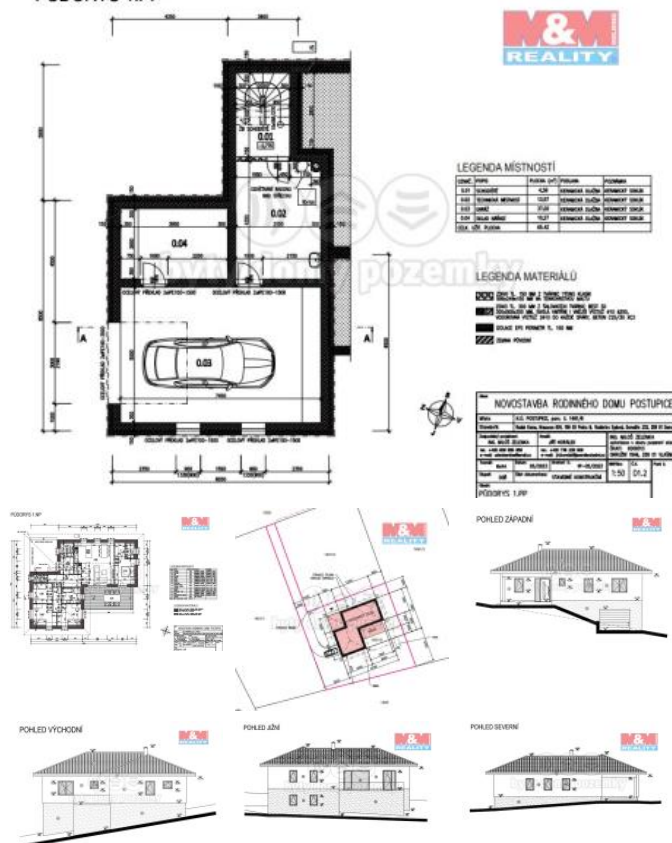

K prodeji, pozemky - stavební / komerční

Cena za nemovitost:

3 149 000 K

číslo inzerátu (ID): 4290053 Datum vydání: 07.03.2025

 Lokalita:
Benešov

Nabízíme k prodeji pozemek o rozloze 884 m² na okraji malebné obce Postupice. Tento stavební pozemek je ideálním místem pro realizaci vašeho vysněného bydlení. Disponuje platným stavebním povolením a kompletním projektem na rodinný dům, což vám ušetří čas a starosti s přípravou výstavby. Pozemek se nachází v klidné části obce s dobrou dostupností do centra, kde naleznete veškerou občanskou vybavenost. Okolní krajina nabízí krásné výhledy a příležitost k relaxaci i sportovním aktivitám. Využijte jedinečnou příležitost a získajte místo pro váš nový domov v oblíbené lokalitě. Neváhejte nás kontaktovat pro více informací nebo sjednání prohlídky.

ID inzerátu ESO:	4290053
Inzerát aktualizován:	07.03.2025
Inzerát vydán:	04.11.2024
ID zakázky v RK:	900889373
Stav:	Velmi dobrý
Vlastnictví:	Osobní
Plocha pozemku:	884 m ²
Kód zakázky:	889373

PŮDORYS 1.PP