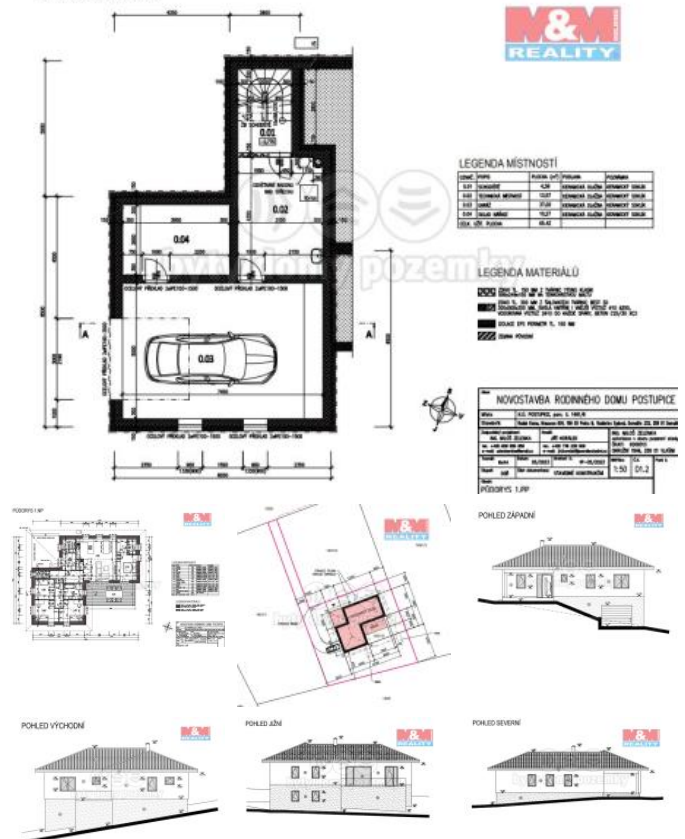

K prodeji, pozemky - stavební / komerční

Cena za nemovitost:

3 149 000 K

íslo inzerátu (ID): 4290053 Datum vydání: 22.11.2024

Lokalita:

Nabízíme k prodeji pozemek o rozloze 884 m² na okraji malebné obce Postupice. Tento stavební pozemek je ideálním místem pro realizaci vašeho vysněného bydlení. Disponuje platným stavebním povolením a kompletním projektem na rodinný dům, což vám ušetří čas a starosti s přípravou výstavby. Pozemek se nachází v klidné části obce s dobrou dostupností do centra, kde naleznete veškerou občanskou vybavenost. Okolní krajina nabízí krásné výhledy a poskytuje příležitost k relaxaci i sportovním aktivitám. Využijte jedinečnou příležitost a získajte místo pro váš nový domov v oblíbené lokalitě. Neváhejte nás kontaktovat pro více informací nebo sjednání prohlídky.

ID inzerátu ESO:	4290053
Inzerát aktualizován:	22.11.2024
Inzerát vydán:	04.11.2024
ID zakázky v RK:	900889373
Stav:	Velmi dobrý
Vlastnictví:	Osobní
Plocha pozemku:	884 m ²
Kód zakázky:	889373

PŮDORYS 1.PP