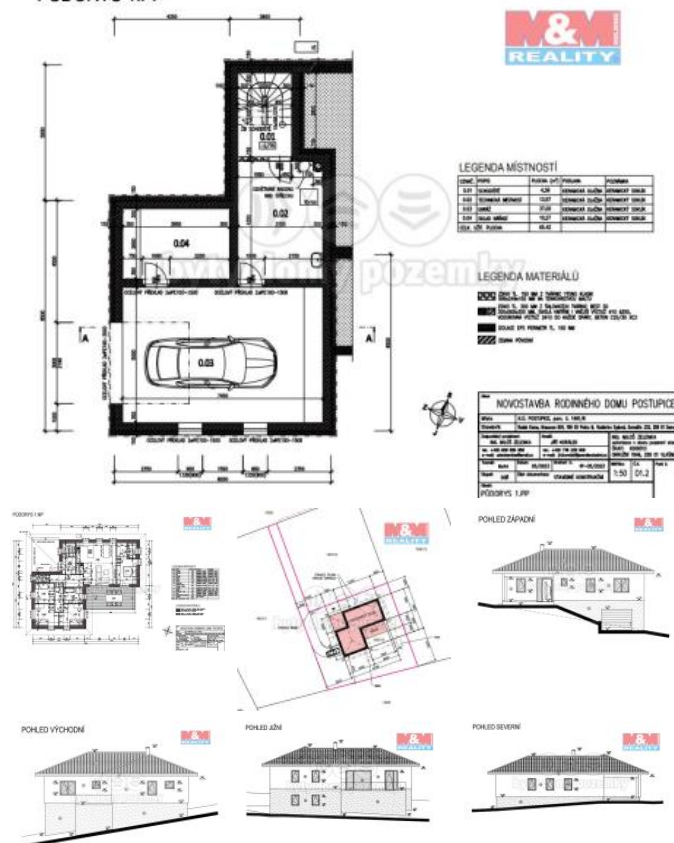

K prodeji, pozemky - stavební / komerční

Cena za nemovitost:

3 149 000 K

číslo inzerátu (ID): **4290053** Datum vydání: **29.01.2025**

Lokalita:
Benešov

Nabízíme k prodeji pozemek o rozloze 884 m² na okraji malebné obce Postupice. Tento stavební pozemek je ideálním místem pro realizaci vašeho vysněného bydlení. Disponuje platným stavebním povolením a kompletním projektem na rodinný dům, což vám ušetří čas a starosti s přípravou výstavby. Pozemek se nachází v klidné části obce s dobrou dostupností do centra, kde naleznete veškerou občanskou vybavenost. Okolní krajina nabízí krásné výhledy a příležitost k relaxaci i sportovním aktivitám. Využijte jedinečnou příležitost a získajte místo pro váš nový domov v oblíbené lokalitě. Neváhejte nás kontaktovat pro více informací nebo sjednání prohlídky.

ID inzerátu ESO:	4290053
Inzerát aktualizován:	29.01.2025
Inzerát vydán:	04.11.2024
ID zakázky v RK:	900889373
Stav:	Velmi dobrý
Vlastnictví:	Osobní
Plocha pozemku:	884 m²
Kód zakázky:	889373

PŮDORYS 1.PP

KONTAKTNÍ ÚDAJE:

Jaroslav Nmec

Tel:

296 399 006

Email:

info@mmreality.cz

MaM reality holding,

a.s.

Tel:

800 100 446

Adresa:

Krakovská 1675/2, 11000

Praha - Nové Město

Web:

www.mmreality.cz