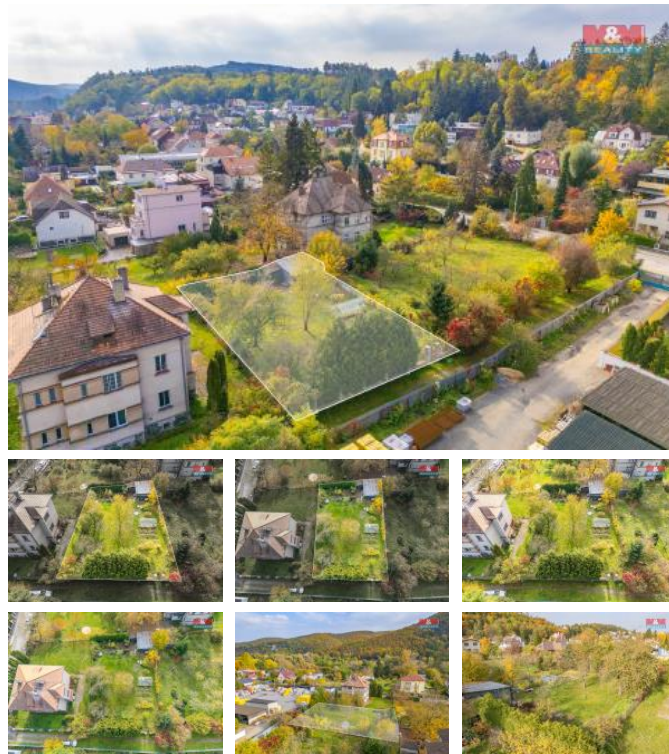

K prodeji, pozemky - stavební / komerční

Cena za nemovitost:

0 K

číslo inzerátu (ID): **4290048** Datum vydání: **03.12.2024**

Lokalita:

Praha 5

Nabízíme k prodeji atraktivní rovinný travnatý pozemek o rozloze 692 m², ideální pro výstavbu rodinného domu, nacházející se v katastrálním území Zbraslav. Je zde i vlastní studna s dostatkem vody, a v zadní části také chata a skleník. ÚP definuje jako oblast ROZVOLNĚNÁ ZÁSTAVBA je zástavba s nízkou mírou využití území, tvořená samostatnými stavbami i malými skupinami staveb (izolované domy dvojdomy), které obvykle netvoří souvislou uliční frontu.

Najdeme zde pouze několik menších stromů. Tato lokalita je vyhledávaná pro svou klidnou atmosféru a zároveň výbornou dostupnost do centra Prahy. Pozemek je situován v tiché části obce, což zaručuje maximální pohodlí a klid pro budoucího obyvatele. Stav pozemku je velmi dobrý, připravený k okamžité výstavbě. Okolní zástavba je tvořena rodinnými domy a přírodními prvky, které dodávají místu příjemný charakter. Nepropáste příležitost investovat do této perspektivní lokality.

ID inzerátu ESO:	4290048
Inzerát aktualizován:	03.12.2024
Inzerát vydán:	04.11.2024
ID zakázky v RK:	900889407
Stav:	Velmi dobrý
Vlastnictví:	Osobní
Plocha pozemku:	692 m ²
Kód zakázky:	889407

KONTAKTNÍ ÚDAJE: