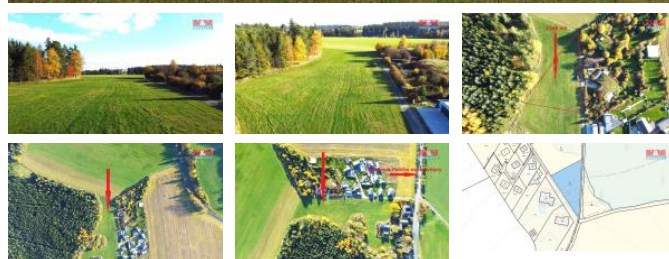

## K prodeji, pozemky - stavební / komerční

Cena za nemovitost:

**4 230 000 K**

íslo inzerátu (ID): 4289971 Datum vydání: 29.01.2025

Lokalita:  
**Svitavy**

Hledáte v tší pozemek určený dle územního plánu pro výstavbu? Tak tu pro vás něco máme. Rovinatý pozemek o velikosti 2500 m<sup>2</sup> na klidném místě v okrajové části obce Květná u Políčky nacházející se cca 200 metrů od silnice mezi Svitavy a Políčkou. Voda a elektřina na hranici pozemku, kanalizace bude řešena vlastní OV. Příkladně skvělá investiční příležitost. K dispozici ihned. V případě zájmu o prohlídku nás neváhejte kontaktovat.

ID inzerátu ESO:	4289971
Inzerát aktualizován:	29.01.2025
Inzerát vydán:	04.11.2024
ID zakázky v RK:	900889450
Stav:	Dobrý
Vlastnictví:	Osobní
Plocha pozemku:	2500 m <sup>2</sup>
Kód zakázky:	889450