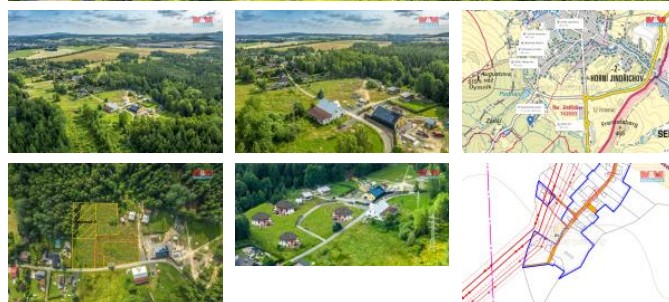

## K prodeji, pozemky - stavební / komerční

Cena za nemovitost:

**1 500 000 K**

Íslo inzerátu (ID): **4289943** Datum vydání: **29.01.2025**

Lokalita:  
**D ěn**

Nabízíme Vám k prodeji pozemek v krásné lokalitě bezprostředně sousedící s lesem, kde naleznete klid a pohodu. Plocha pozemku je 1 292 m<sup>2</sup> a zároveň s tímto pozemkem získáváte podíl na přístupové cestě. Jsou zde ještě další 3 pozemky k výstavbě a informace k nim, a o tom jak jsou vedené sítě Vám podá makléř. Hledáte-li místo, kde to budete mít blízko do města a přitom bydlet v přírodě je toto ideální místo pro Vás. Těšíme se na Vás při prohlídce.

ID inzerátu ESO:	4289943
Inzerát aktualizován:	29.01.2025
Inzerát vydán:	04.11.2024
ID zakázky v RK:	900889577
Stav:	Velmi dobrý
Vlastnictví:	Osobní
Plocha pozemku:	1292 m <sup>2</sup>
Kód zakázky:	889577