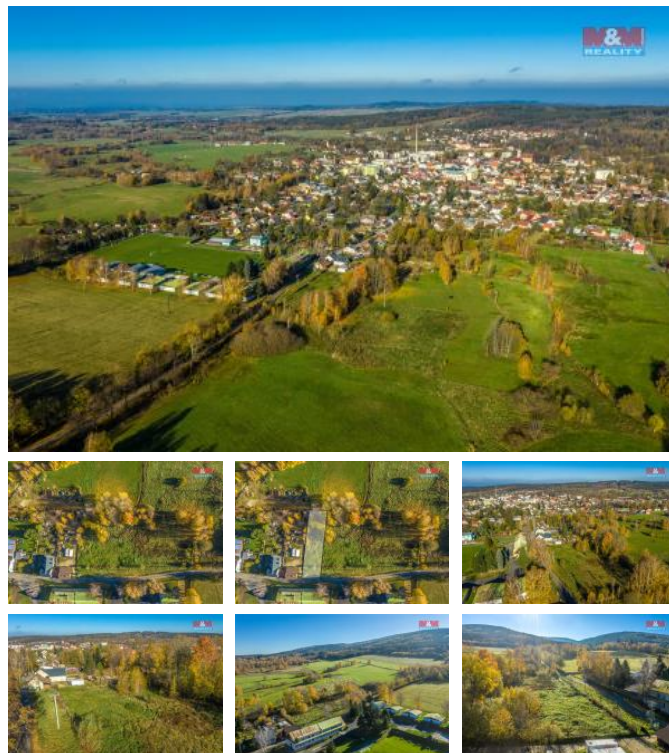

K prodeji, pozemky - stavební / komerční

Cena za nemovitost:

1 585 000 K

Íslo inzerátu (ID): **4289852** Datum vydání: **03.12.2024**

Lokalita:
Liberec

Nabízíme k prodeji atraktivní pozemek k zastavění o výměře 902 m² v klidné části obce Nové Město pod Smrkem. Tento pozemek představuje ideální investiční příležitost pro ty, kteří hledají klidné a krásné místo pro svůj nový domov i rekreační objekt. Pozemek se nachází v blízkosti oblíbeného nástupního místa Singltreku - Centrum U Kyselky, což je ideální pro milovníky cyklistiky a přírody. Inženýrské sítě jsou dostupné v blízké komunikaci, což usnadní budoucí stavební práce. Maximální výška zástavby 9m, koeficient maximálního zastavění pozemku 0,4. V zimě je možno využít běžecích tratí v Jizerských horách i sjezdového lyžování v Polsku - lyžařský areál Stóg Izerski sjezdovka 2172 m. V létě pak nádherné koupání i jachting nabízí jezero Bersdorfer See v Německu. Nepropásněte tuto jedinečnou příležitost investovat do pozemku v srdci přírody s výbornou dostupností a potenciálem pro růst hodnoty.

ID inzerátu ESO:	4289852
Inzerát aktualizován:	03.12.2024
Inzerát vydán:	04.11.2024
ID zakázky v RK:	900889772
Stav:	Dobrý
Vlastnictví:	Osobní
Plocha pozemku:	902 m ²
Kód zakázky:	889772

KONTAKTNÍ ÚDAJE: