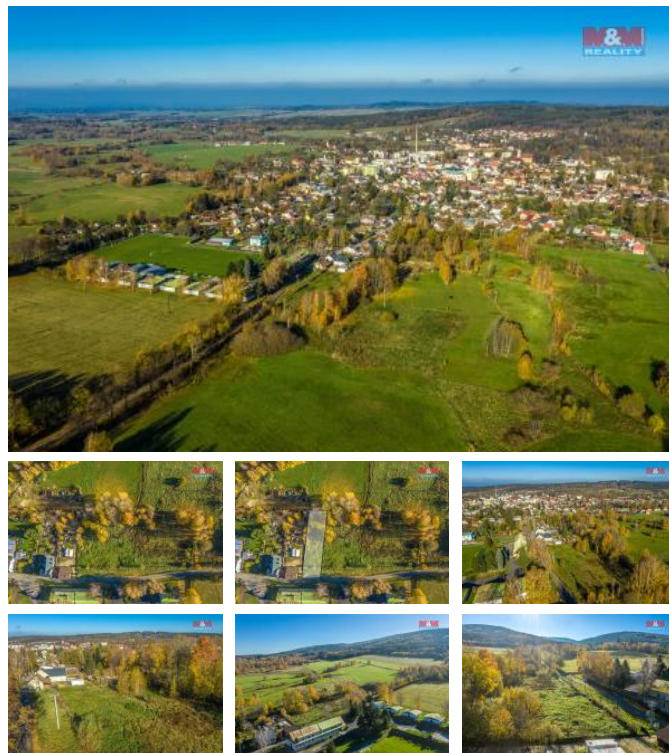

K prodeji, pozemky - stavební / komerční

Cena za nemovitost:

1 585 000 K

Íslo inzerátu (ID): 4289852 Datum vydání: 29.01.2025

Lokalita:
Liberec

Nabízíme k prodeji atraktivní pozemek k zastavění o výměře 902 m² v klidné části obce Nové Město pod Smrkem. Tento pozemek představuje ideální investiční příležitost pro ty, kteří hledají klidné a krásné místo pro svůj nový domov i rekreační objekt. Pozemek se nachází v blízkosti oblíbeného nástupního místa Singltreku - Centrum U Kyselky, což je ideální pro milovníky cyklistiky a přírody. Inženýrské sítě jsou dostupné v blízké komunikaci, což usnadní budoucí stavební práce. Maximální výška zástavby 9m, koeficient maximálního zastavění pozemku 0,4. V zimě je možno využít běžecích tratí v Jizerských horách i sjezdového lyžování v Polsku - lyžařský areál Stóg Izerski sjezdovka 2172 m. V létě pak nádherné koupání i jachting nabízí jezero Bersdorfer See v Německu. Nepropásněte tuto jedinečnou příležitost investovat do pozemku v srdci přírody s výbornou dostupností a potenciálem pro růst hodnoty.

ID inzerátu ESO:	4289852
Inzerát aktualizován:	29.01.2025
Inzerát vydán:	04.11.2024
ID zakázky v RK:	900889772
Stav:	Dobrý
Vlastnictví:	Osobní
Plocha pozemku:	902 m ²
Kód zakázky:	889772

KONTAKTNÍ ÚDAJE: