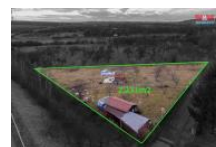

## K prodeji, pozemky - stavební / komer ní

Cena za nemovitost:

**2 200 000 K**

íslo inzerátu (ID): **4289768** Datum vydání: **04.11.2024**

Lokalita:  
**P erov**

Nabízíme k prodeji atraktivní stavební pozemek o rozloze 2231 m<sup>2</sup>, situovaný na okraji malebné obce Lipník nad Be vou. Tento pozemek k rekrea nímu bydlení se nachází v klidné lokalit s výhledem do okolní p írody, což zaru uje dostatek soukromí a klidu pro váš budoucí domov. Pozemek je ve velmi dobrém stavu, p ípravený k zahájení výstavby. Výhodou je snadná dostupnost do centra obce, kde naleznete veškerou ob anskou vybavenost. Ideální místo pro rodinný d m í rekrea ní objekt. Nepropásn te tuto jedine nou p íležitost investice do nemovitosti v atraktivní lokalit . Pro více informací nás neváhejte kontaktovat.

ID inzerátu ESO:	4289768
Inzerát vydán:	04.11.2024
ID zakázky v RK:	900889986
Stav:	Velmi dobrý
Vlastnictví:	Osobní
Plocha pozemku:	2231 m <sup>2</sup>
Parkování:	Garáž
Kód zakázky:	889986