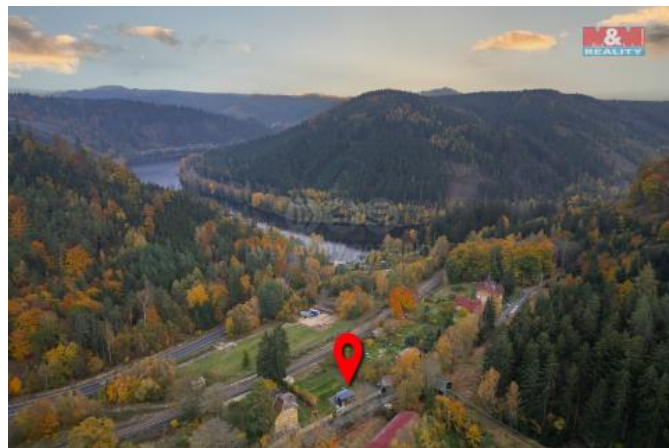

K prodeji, pozemky - stavební / komer ní

Cena za nemovitost:

2 250 000 K

íslo inzerátu (ID): **4287648** Datum vydání: **29.01.2025**

Lokalita:

Karlovy Vary

Nabízíme k prodeji atraktivní pozemek k bydlení o rozloze 1.315 m², nacházející se v klidné části obce Doubí u Karlových Var v ulici K P ehrad . Na pozemku se nachází d ev ný domek typu Tiny house o rozm rech 7 x 3 m ur ený k celoro nímu využívání s loftovým spaním o rozm rech 3 x 3 m a masivní d ev nou pergolou. Tento pozemek je ideální pro stavbu rodinného domu, kdy v územním plánu je pozemek veden jako smíšené plochy obytné a rekrea ní. Již byly provedeny terénní úpravy, které zahrnují gabionové op rné zídky a rovnou plochu pro umíst ní stavby. Pozemek je kompletn oplocen, s betonovým plotem a bránou u p íjezdové cesty, což zajiš uje soukromí a bezpe nost. K dispozici je elekt ina (3 fáze), kanalizace a vodovod jsou soub žn s hranicí pozemku. Na pozemku se nachází studna s užitkovou vodou. D ev ný domek je zateplený, provedena nová elektroinstalace, chemické WC, p íprava na bojler a sprchu. Neváhejte si domluvit prohlídku, nebo pro více informací kontaktovat maklé e.

ID inzerátu ESO:	4287648
Inzerát aktualizován:	29.01.2025
Inzerát vydán:	23.10.2024
ID zakázky v RK:	900888531
Stav:	Velmi dobrý
Vlastnictví:	Osobní
Plocha pozemku:	1315 m ²
Kód zakázky:	888531

KONTAKTNÍ ÚDAJE: