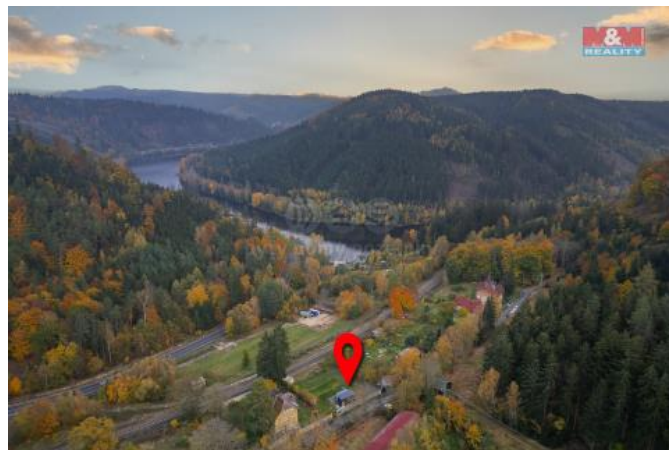

## K prodeji, pozemky - stavební / komerční

Cena za nemovitost:

**2 250 000 K**

íslo inzerátu (ID): **4287648** Datum vydání: **17.01.2025**

Lokalita:

**Karlovy Vary**

Nabízíme k prodeji atraktivní pozemek k bydlení o rozloze 1.315 m<sup>2</sup>, nacházející se v klidné části obce Doubí u Karlových Var v ulici K P ehrad . Na pozemku se nachází dřevěný domek typu Tiny house o rozměrech 7 x 3 m určený k celoročnímu využívání s loftovým spaním o rozměrech 3 x 3 m a masivní dřevěnou pergolou. Tento pozemek je ideální pro stavbu rodinného domu, kdy v územním plánu je pozemek veden jako smíšené plochy obytné a rekreační. Již byly provedeny terénní úpravy, které zahrnují gabionové oporné zídky a rovnou plochu pro umístění stavby. Pozemek je kompletně oplocen, s betonovým plotem a bránou u příjezdové cesty, což zajišťuje soukromí a bezpečnost. K dispozici je elektřina (3 fáze), kanalizace a vodovod jsou součástí hranic pozemku. Na pozemku se nachází studna s užitkovou vodou. Dřevěný domek je zateplený, provedena nová elektroinstalace, chemické WC, příprava na bojler a sprchu. Neváhejte si domluvit prohlídku, nebo pro více informací kontaktovat makléře.

ID inzerátu ESO:	4287648
Inzerát aktualizován:	17.01.2025
Inzerát vydán:	23.10.2024
ID zakázky v RK:	900888531
Stav:	Velmi dobrý
Vlastnictví:	Osobní
Plocha pozemku:	1315 m <sup>2</sup>
Kód zakázky:	888531