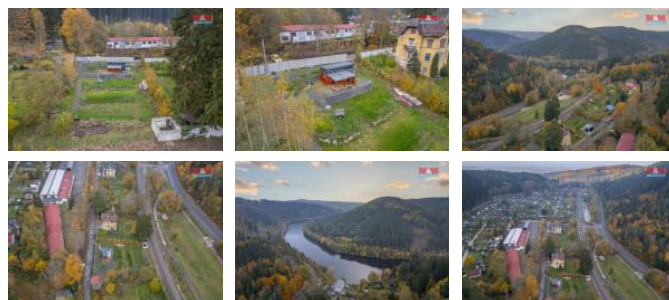

## K prodeji, pozemky - stavební / komerční

Cena za nemovitost:

**2 250 000 K**

íslo inzerátu (ID): **4287648** Datum vydání: **17.01.2025**

Lokalita:

**Karlovy Vary**

Nabízíme k prodeji atraktivní pozemek k bydlení o rozloze 1.315 m<sup>2</sup>, nacházející se v klidné části obce Doubí u Karlových Var v ulici K P ehrad . Na pozemku se nachází dřevěný domek typu Tiny house o rozměrech 7 x 3 m určený k celoročnímu využívání s loftovým spaním o rozměrech 3 x 3 m a masivní dřevěnou pergolou. Tento pozemek je ideální pro stavbu rodinného domu, kdy v územním plánu je pozemek veden jako smíšené plochy obytné a rekreační. Již byly provedeny terénní úpravy, které zahrnují gabionové oporné zídky a rovnou plochu pro umístění stavby. Pozemek je kompletně oplocen, s betonovým plotem a bránou u příjezdové cesty, což zajišťuje soukromí a bezpečnost. K dispozici je elektřina (3 fáze), kanalizace a vodovod jsou součástí hranic pozemku. Na pozemku se nachází studna s užitkovou vodou. Dřevěný domek je zateplený, provedena nová elektroinstalace, chemické WC, příprava na bojler a sprchu. Neváhejte si domluvit prohlídku, nebo pro více informací kontaktovat makléře.

ID inzerátu ESO:	4287648
Inzerát aktualizován:	17.01.2025
Inzerát vydán:	23.10.2024
ID zakázky v RK:	900888531
Stav:	Velmi dobrý
Vlastnictví:	Osobní
Plocha pozemku:	1315 m <sup>2</sup>
Kód zakázky:	888531