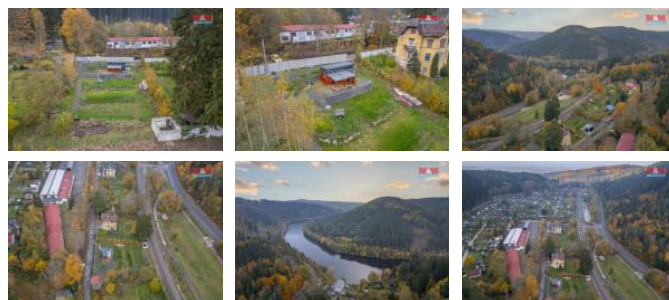

K prodeji, pozemky - stavební / komer ní

Cena za nemovitost:

2 250 000 K

íslo inzerátu (ID): **4287648** Datum vydání: **29.01.2025**

Lokalita:

Karlovy Vary

Nabízíme k prodeji atraktivní pozemek k bydlení o rozloze 1.315 m², nacházející se v klidné části obce Doubí u Karlových Var v ulici K P ehrad . Na pozemku se nachází d ev ný domek typu Tiny house o rozm rech 7 x 3 m ur ený k celoro nímu využívání s loftovým spaním o rozm rech 3 x 3 m a masivní d ev nou pergolou. Tento pozemek je ideální pro stavbu rodinného domu, kdy v územním plánu je pozemek veden jako smíšené plochy obytné a rekrea ní. Již byly provedeny terénní úpravy, které zahrnují gabionové op rné zídky a rovnou plochu pro umíst ní stavby. Pozemek je kompletn oplocen, s betonovým plotem a bránou u p íjezdové cesty, což zajiš uje soukromí a bezpe nost. K dispozici je elekt ina (3 fáze), kanalizace a vodovod jsou soub žn s hranicí pozemku. Na pozemku se nachází studna s užitkovou vodou. D ev ný domek je zateplený, provedena nová elektroinstalace, chemické WC, p íprava na bojler a sprchu. Neváhejte si domluvit prohlídku, nebo pro více informací kontaktovat maklé e.

ID inzerátu ESO:	4287648
Inzerát aktualizován:	29.01.2025
Inzerát vydán:	23.10.2024
ID zakázky v RK:	900888531
Stav:	Velmi dobrý
Vlastnictví:	Osobní
Plocha pozemku:	1315 m ²
Kód zakázky:	888531

KONTAKTNÍ ÚDAJE: