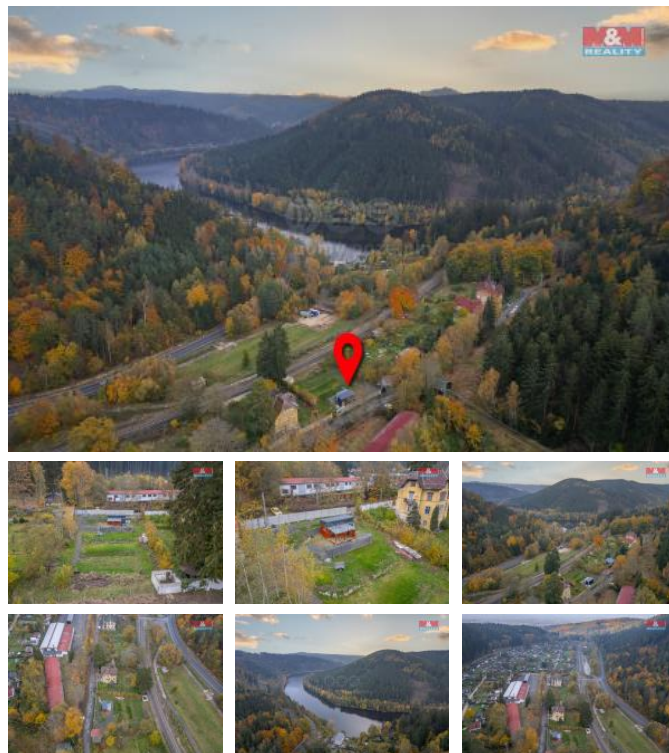

K prodeji, pozemky - stavební / komerční

Cena za nemovitost:

2 250 000 K

íslo inzerátu (ID): **4287648** Datum vydání: **22.11.2024**

Lokalita:

Nabízíme k prodeji atraktivní pozemek k bydlení o rozloze 1.315 m², nacházející se v klidné části obce Doubí u Karlových Varů v ulici K Pěhrad. Na pozemku se nachází dřevěný domek typu Tiny house o rozměrech 7 x 3 m určený k celoročnímu využívání s loftovým spaním o rozměrech 3 x 3 m a masivní dřevěnou pergolou. Tento pozemek je ideální pro stavbu rodinného domu, kdy v územním plánu je pozemek veden jako smíšené plochy obytné a rekreační. Již byly provedeny terénní úpravy, které zahrnují gabionové oporné zídky a rovnou plochu pro umístění stavby. Pozemek je kompletně oplocen, s betonovým plotem a bránou u příjezdové cesty, což zajišťuje soukromí a bezpečnost. K dispozici je elektřina (3 fáze), kanalizace a vodovod jsou součástí hranic pozemku. Na pozemku se nachází studna s užitkovou vodou. Dřevěný domek je zateplený, provedena nová elektroinstalace, chemické WC, příprava na bojler a sprchu. Neváhejte si domluvit prohlídku, nebo pro více informací kontaktovat makléře.

ID inzerátu ESO:	4287648
Inzerát aktualizován:	22.11.2024
Inzerát vydán:	23.10.2024
ID zakázky v RK:	900888531
Stav:	Velmi dobrý
Vlastnictví:	Osobní
Plocha pozemku:	1315 m ²
Kód zakázky:	888531

KONTAKTNÍ ÚDAJE: