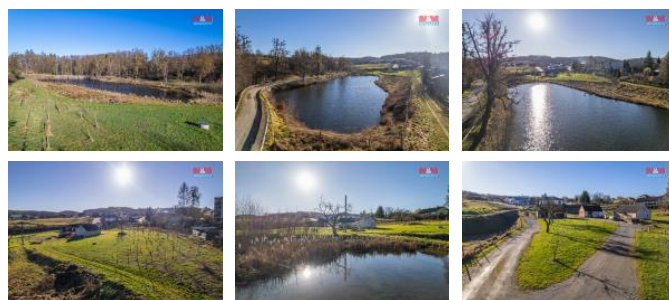

## K prodeji, pozemky - stavební / komerční

Cena za nemovitost:

**9 500 000 K**

číslo inzerátu (ID): 4287255 Datum vydání: 03.03.2025

Lokalita:  
**Benešov**

Nabízíme k prodeji jedinečný pozemek o rozloze 17 697 m<sup>2</sup> v atraktivní lokalitě na okraji obce Vrchotovy Janovice. Tento pozemek je ideální pro ty, kteří hledají klidné místo s možností výstavby rodinného domu do maximální výšky 12 metrů. Na pozemku se nachází malebný rybník, který dodává prostoru jedinečnou atmosféru a možnosti relaxace. Pozemek je přístupný ze tří stran, což zajišťuje snadnou dostupnost a variabilitu při plánování výstavby. Díky své velikosti a poloze nabízí také možnost rozdělení na více stavebních parcel. Pozemek je v současné době zastavěn několika malými stavbami, což umožní budoucím majitelům realizovat své vlastní architektonické vize. Skvělá investice pro bydlení v prostředí s výbornou dostupností do Prahy. S financováním rádi zdarma pomůžeme.

ID inzerátu ESO:	4287255
Inzerát aktualizován:	03.03.2025
Inzerát vydán:	22.10.2024
ID zakázky v RK:	900876168
Stav:	Dobrý
Vlastnictví:	Osobní
Plocha pozemku:	17697 m <sup>2</sup>
Kód zakázky:	876168