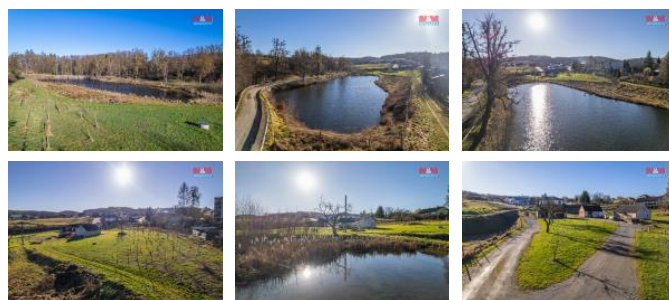

K prodeji, pozemky - stavební / komerční

Cena za nemovitost:

9 500 000 K

íslo inzerátu (ID): 4287255 Datum vydání: 22.10.2024

Lokalita:
Benešov

Nabízíme k prodeji jedinečný pozemek o rozloze 17 697 m² v atraktivní lokalitě na okraji obce Vrchotovy Janovice. Tento pozemek je ideální pro ty, kteří hledají klidné místo s možností výstavby rodinného domu do maximální výšky 12 metrů. Na pozemku se nachází malebný rybník, který dodává prostoru jedinečnou atmosféru a možnosti relaxace. Pozemek je přístupný ze tří stran, což zajišťuje snadnou dostupnost a variabilitu při plánování výstavby. Díky své velikosti a poloze nabízí také možnost rozdělení na více stavebních parcel. Pozemek je v současné době zastavěn těmi malými stavbami, což umožní budoucím majitelům realizovat své vlastní architektonické vize. Skvělá investice pro bydlení v prostředí s výbornou dostupností do Prahy. S financováním rádi zdarma pomůžeme.

ID inzerátu ESO:	4287255
Inzerát vydán:	22.10.2024
ID zakázky v RK:	900876168
Stav:	Dobrý
Vlastnictví:	Osobní
Plocha pozemku:	17697 m ²
Kód zakázky:	876168

KONTAKTNÍ ÚDAJE:

Jiří Vilím

Tel:

296 399 006

Email: