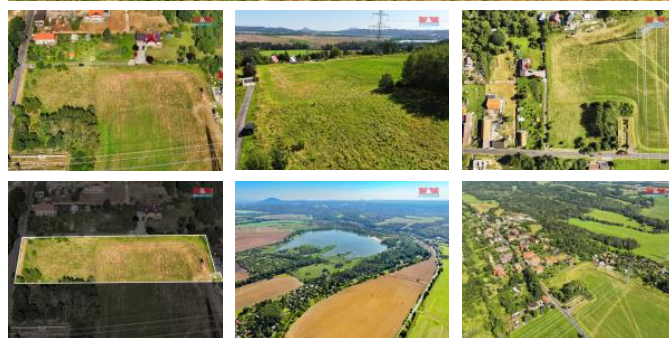

K prodeji, pozemky - stavební / komerční

Cena za nemovitost:

0 K

íslo inzerátu (ID): **4287234** Datum vydání: **22.11.2024**

Lokalita:

Litomice

Prodej pozemku k bydlení – Investiční příležitost v Habíně u Ústí nad Labem. Nabízíme k prodeji rozsáhlý pozemek o výměře 7762 m² v klidné části obce Habíně u Ústí nad Labem. Tento pozemek představuje ideální investiční příležitost pro výstavbu rodinných domů s vypracovaným projektem na rozdělení parcel na šest částí, cestu a osvětlení. Pozemek je ve velmi dobrém stavu. Lokalita je skvěle dostupná díky blízkému napojení na dálnici, což zajišťuje rychlou a komfortní dopravu. Veškeré potřebné služby jsou dostupné v obci nebo v její blízkosti. Neváhejte a využijte této jedinečné příležitosti k investici do nemovitosti s velkým potenciálem. Pro více informací nebo sjednání prohlídky nás kontaktujte.

ID inzerátu ESO:	4287234
Inzerát aktualizován:	22.11.2024
Inzerát vydán:	22.10.2024
ID zakázky v RK:	900880360
Stav:	Velmi dobrý
Vlastnictví:	Osobní
Plocha pozemku:	7762 m ²
Kód zakázky:	880360

KONTAKTNÍ ÚDAJE: