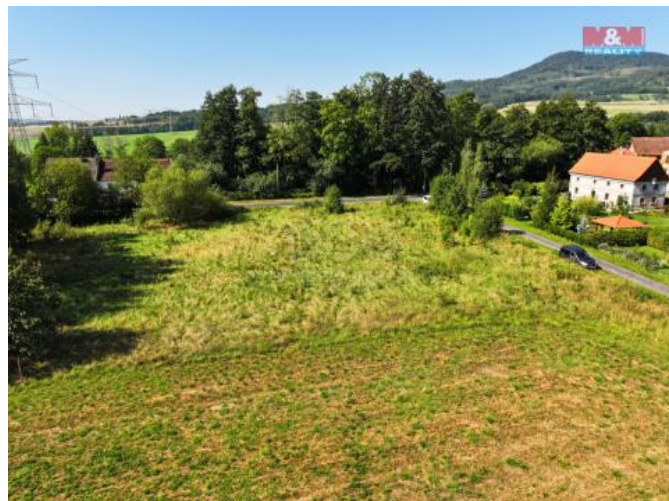

K prodeji, pozemky - stavební / komerční

Cena za nemovitost:

0 K

íslo inzerátu (ID): **4287234** Datum vydání: **22.11.2024**

Lokalita:

Litomice

Prodej pozemku k bydlení – Investiční příležitost v Habíně u Ústí nad Labem. Nabízíme k prodeji rozsáhlý pozemek o výměře 7762 m² v klidné části obce Habíně u Ústí nad Labem. Tento pozemek představuje ideální investiční příležitost pro výstavbu rodinných domů s vypracovaným projektem na rozdělení parcel na šest částí, cestu a osvětlení. Pozemek je ve velmi dobrém stavu. Lokalita je skvěle dostupná díky blízkému napojení na dálnici, což zajišťuje rychlou a komfortní dopravu. Veškeré potřebné služby jsou dostupné v obci nebo v její blízkosti. Neváhejte a využijte této jedinečné příležitosti k investici do nemovitosti s velkým potenciálem. Pro více informací nebo sjednání prohlídky nás kontaktujte.

ID inzerátu ESO:	4287234
Inzerát aktualizován:	22.11.2024
Inzerát vydán:	22.10.2024
ID zakázky v RK:	900880360
Stav:	Velmi dobrý
Vlastnictví:	Osobní
Plocha pozemku:	7762 m ²
Kód zakázky:	880360

KONTAKTNÍ ÚDAJE: