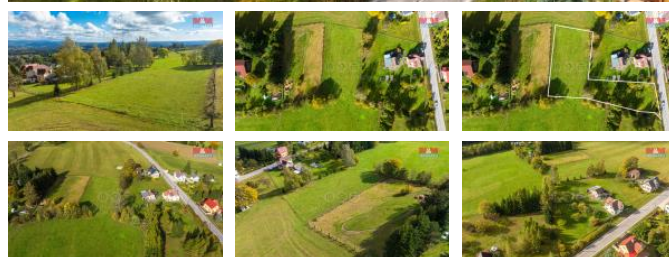

K prodeji, pozemky - stavební / komer ní

Cena za nemovitost:

3 500 000 K

í slo inzerátu (ID): **4287160** Datum vydání: **21.11.2024**

Lokalita:
Jablonec nad Nisou

Nabízíme ke koupi pozemek s výhledem na celé Krkonoše. Pozemek o velikosti 3.500 m² v obci P n ín je slunný, mírn svažitý. Na hranici parcely je vedena voda a elekt ina, kanalizaci lze ešit OV

Pozemek nabízí krásné výhledy a klidné bydlení na dosah m sta Jablonec nad Nisou s veškerou ob anskou vybaveností.

Tato lokalita je vyhledávána p edevším milovníky turistiky, klidu a p írody. Více informací u maklé e. T šíme se na prohlídky.

ID inzerátu ESO:	4287160
Inzerát vydán:	22.10.2024
Inzerát aktualizován:	21.11.2024
ID zakázky v RK:	900888496
Stav:	Dobrý
Vlastnictví:	Osobní
Plocha pozemku:	3500 m ²
Parkování:	Garáž
Kód zakázky:	888496