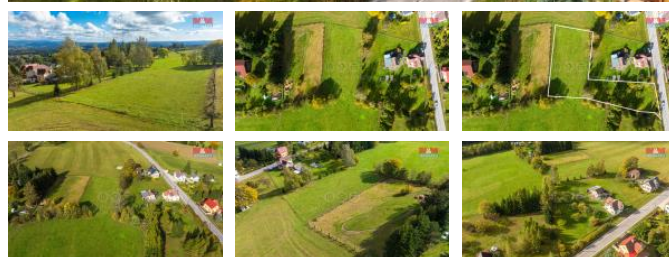

K prodeji, pozemky - stavební / komer ní

Cena za nemovitost:

3 500 000 K

íslo inzerátu (ID): 4287160 Datum vydání: 15.01.2025

Lokalita:

Jablonec nad Nisou

Nabízíme ke koupi pozemek s výhledem na celé Krkonoše. Pozemek o velikosti 3.500 m² v obci P n ín je slunný, mírně svažité. Na hranici parcely je vedena voda a elektřina, kanalizace a šitení OV.

Pozemek nabízí krásné výhledy a klidné bydlení na dosah m sta Jablonec nad Nisou s veškerou ob anskou vybaveností.

Tato lokalita je vyhledávána p edevším milovníky turistiky, klidu a p rody. Více informací u maklé e. T šíme se na prohlídky.

ID inzerátu ESO:	4287160
Inzerát vydán:	22.10.2024
Inzerát aktualizován:	15.01.2025
ID zakázky v RK:	900888496
Stav:	Dobrý
Vlastnictví:	Osobní
Plocha pozemku:	3500 m ²
Parkování:	Garáž
Kód zakázky:	888496