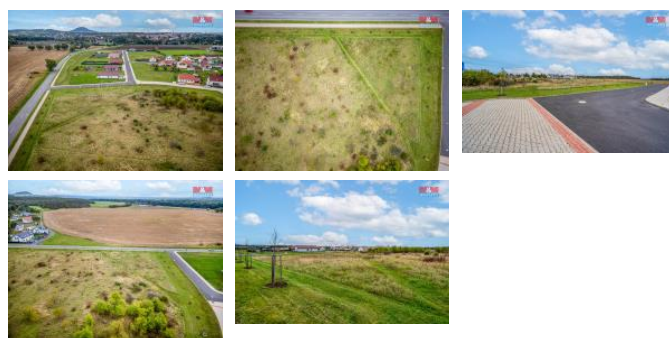

K prodeji, pozemky - stavební / komerční

Cena za nemovitost:

4 100 000 K

číslo inzerátu (ID): 4286430 Datum vydání: 22.11.2024

Lokalita:

Litomyšl

Nabízíme ke koupi pozemek o rozloze 1125 m² na pravém břehu Labe v obci V domice, která je těsně přilehlá k městu Roudnice nad Labem, v okrese Litomyšl. Pozemek je dle územního plánu určen ke stavbě rodinného domu. Pípojka - vodovodní ad, kanalizace a elektřina je na hranici pozemku. Vhodné pro ty, kteří hledají klid v přírodě, ale zároveň v těsné blízkosti města. Pozemek nabízí příjemný výhled do okolní krajiny a na památnou horu Říp. Obec V domice poskytuje obyvatelům veškeré požadavky pro aktivní život a relax. V dochozí vzdálenosti 1,2 km v centru města se nachází veškerá občanská vybavenost: školy, školky, střední školy, banky, úřady, obchody, restaurace apod. Výborná dopravní dostupnost do Prahy po dálnici D8 - cca 20 min. cesty. Vlaková dostupnost jak do Prahy, tak do Ústí nad Labem. Velkou předností je plánovaná vysokorychlostní železnice VRT pro rychlé spojení Praha - Drážďany. Více info v RK. Domluvte si prohlídku pozemku u makléře

ID inzerátu ESO:	4286430
Inzerát aktualizován:	22.11.2024
Inzerát vydán:	19.10.2024
ID zakázky v RK:	900888077
Stav:	Velmi dobrý
Vlastnictví:	Osobní
Plocha pozemku:	1125 m ²
Kód zakázky:	888077

KONTAKTNÍ ÚDAJE: