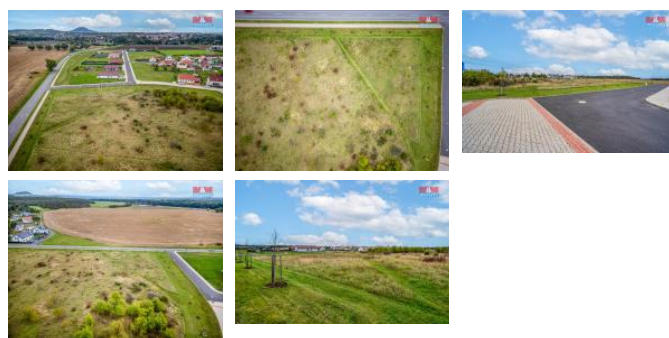

K prodeji, pozemky - stavební / komerční

Cena za nemovitost:

4 100 000 K

číslo inzerátu (ID): **4286430** Datum vydání: **28.11.2024**

Lokalita:

Litomyšl

Nabízíme ke koupi pozemek o rozloze 1125 m² na pravém břehu Labe v obci V domice, která je těsně přilehlá k městu Roudnice nad Labem, v okrese Litomyšl. Pozemek je dle územního plánu určen ke stavbě rodinného domu. Pípojky - vodovodní ad, kanalizace a elektřina je na hranici pozemku. Vhodné pro ty, kteří hledají klid v přírodě, ale zároveň v těsné blízkosti města. Pozemek nabízí příjemný výhled do okolní krajiny a na památnou horu Říp. Obec V domice poskytuje obyvatelům veškeré požadavky pro aktivní život a relax. V dochozí vzdálenosti 1,2 km v centru města se nachází veškerá občanská vybavenost: školy, školky, střední školy, banky, úřady, obchody, restaurace apod. Výborná dopravní dostupnost do Prahy po dálnici D8 - cca 20 min. cesty. Vlaková dostupnost jak do Prahy, tak do Ústí n. Labem. Velkou výhodou je plánovaná vysokorychlostní železnice VRT pro rychlé spojení Praha - Drážbyany. Více info v RK. Domluvte si prohlídku pozemku u makléře

ID inzerátu ESO:	4286430
Inzerát aktualizován:	28.11.2024
Inzerát vydán:	19.10.2024
ID zakázky v RK:	900888077
Stav:	Velmi dobrý
Vlastnictví:	Osobní
Plocha pozemku:	1125 m ²
Kód zakázky:	888077

KONTAKTNÍ ÚDAJE: