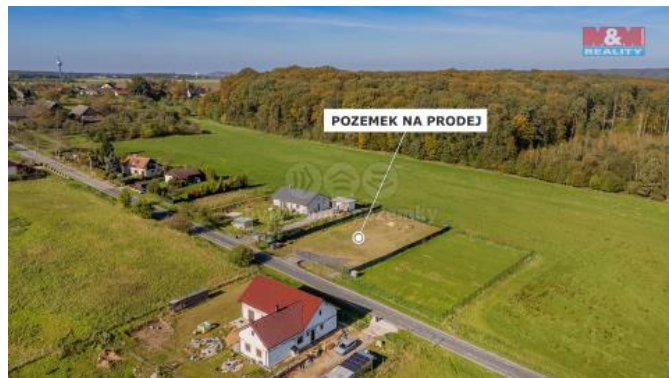

K prodeji, pozemky - stavební / komer ní

Cena za nemovitost:

3 750 000 K

íslo inzerátu (ID): **4286376** Datum vydání: **21.11.2024**

Lokalita:

Mladá Boleslav

Nabízíme k prodeji rovinatý stavební pozemek o výměře 1250 m², nacházející se v klidné obci Prodašice. Pozemek je kompletně oplocený a dle územního plánu určený k výstavbě rodinného domu. Na pozemku je vrtaná studna a vjezd je již vyřešený z přilehlé komunikace. Lokalita, ve které se pozemek nachází, je součástí nové zástavby rodinných domů.

Obec plánuje dokončení kanalizace do roku 2026 a společnost EZ zajistí připojení elektřiny nejpozději do konce roku 2025.

Skvělá příležitost pro ty, kteří hledají klidné místo k bydlení v prostředí s dobrou dostupností.

Pro více informací nás neváhejte kontaktovat.

ID inzerátu ESO:	4286376
Inzerát aktualizován:	21.11.2024
Inzerát vydán:	19.10.2024
ID zakázky v RK:	900888399
Stav:	Dobrý
Vlastnictví:	Osobní
Plocha pozemku:	1250 m ²
Kód zakázky:	888399