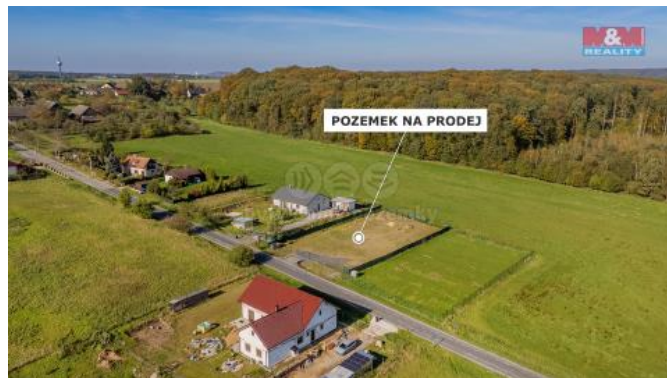

K prodeji, pozemky - stavební / komerční

Cena za nemovitost:

3 100 000 K

íslo inzerátu (ID): **4286376** Datum vydání: **29.01.2025**

Lokalita:

Mladá Boleslav

Nabízíme k prodeji rovinný stavební pozemek o výměře 1250 m², nacházející se v klidné obci Prodašice. Pozemek je kompletně oplocený a dle územního plánu určený k výstavbě rodinného domu. Na pozemku je vrtaná studna a vjezd je již vyasfaltovaný z příjezdu komunikace. Lokalita, ve které se pozemek nachází, je součástí nové zástavby rodinných domů.

Obec plánuje dokončení kanalizace do roku 2026 a společnost EZ zajistí připojení elektřiny nejpozději do konce roku 2025.

Skvělá příležitost pro ty, kteří hledají klidné místo k bydlení v přírodě s dobrou dostupností.

Pro více informací nás neváhejte kontaktovat.

ID inzerátu ESO:	4286376
Inzerát aktualizován:	29.01.2025
Inzerát vydán:	19.10.2024
ID zakázky v RK:	900888399
Stav:	Dobrý
Vlastnictví:	Osobní
Plocha pozemku:	1250 m ²
Kód zakázky:	888399