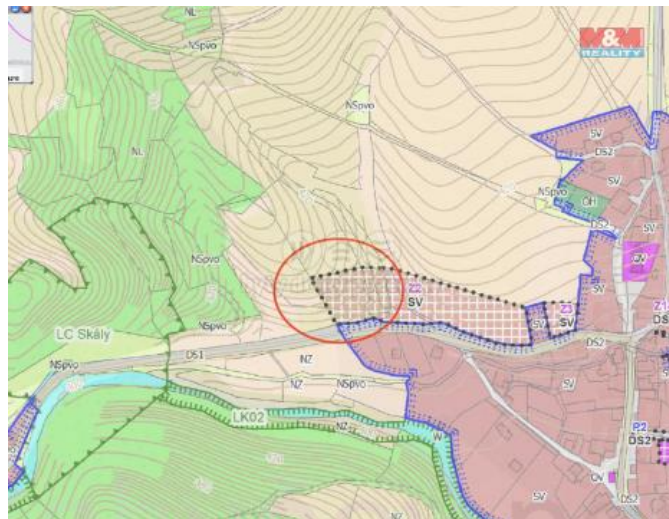

Nabízíme k prodeji krásný mírně svažité stavební pozemek o rozloze 10 911 m² v obci Bohuřov nad Křtínkou. Pozemek je orientován na jihovýchod a poskytuje nádherný výhled na celou obec a protější stráně. Nachází se v klidné lokalitě, ideální pro bydlení i rekreaci. Přibližně třetina plochy je v zastavitelné oblasti, kde dle územního plánu můžete postavit rodinný dům, objekt pro rodinnou rekreaci, občanské vybavení, sportovní zařízení nebo ubytování pro rekreaci a turistické účely.

Pozemek je přesně zaměřený a lokalizováno je i místo pro vrtnou studnu. K dispozici je smlouva s EZ o zřízení elektrické přípojky, poplatky jsou již zaplacené. V obci není kanalizace, což vyžaduje řešení individuálního odpadního systému.

Lokalita nabízí skvělou dopravní dostupnost – autobusy jezdí do Letovic, Bězová nad Svitavou je vzdálená 15 minut a Svitavy 25 minut. Tento pozemek je ideální pro ty, kteří hledají klidné bydlení.

ID inzerátu ESO:	4285567
Inzerát aktualizován:	23.01.2025
Inzerát vydán:	16.10.2024
ID zakázky v RK:	900886106
Stav:	Dobrý
Vlastnictví:	Osobní
Plocha pozemku:	10911 m ²
Kód zakázky:	886106