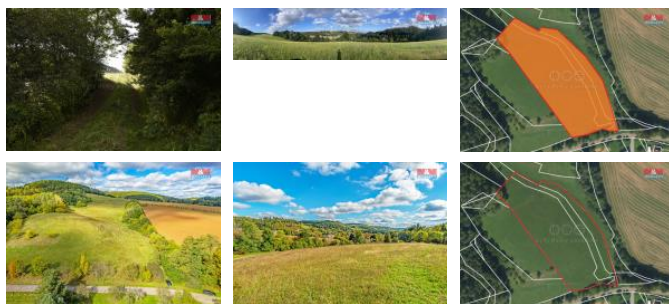

Nabízíme k prodeji krásný mírně svažité stavební pozemek o rozloze 10 911 m² v obci Bohuřov nad Křtínkou. Pozemek je orientován na jihovýchod a poskytuje nádherný výhled na celou obec a protější stráně. Nachází se v klidné lokalitě, ideální pro bydlení i rekreaci. Přibližně třetina plochy je v zastavitelné oblasti, kde dle územního plánu můžete postavit rodinný dům, objekt pro rodinnou rekreaci, občanské vybavení, sportovní zařízení nebo ubytování pro rekreaci a turistické účely.

Pozemek je přesně zaměřený a lokalizováno je i místo pro vrtnou studnu. K dispozici je smlouva s EZ o zřízení elektrické přípojky, poplatky jsou již zaplacené. V obci není kanalizace, což vyžaduje řešení individuálního odpadního systému.

Lokalita nabízí skvělou dopravní dostupnost – autobusy jezdí do Letovic, Bězová nad Svitavou je vzdálená 15 minut a Svitavy 25 minut. Tento pozemek je ideální pro ty, kteří hledají klidné bydlení.

ID inzerátu ESO:	4285567
Inzerát aktualizován:	23.01.2025
Inzerát vydán:	16.10.2024
ID zakázky v RK:	900886106
Stav:	Dobrý
Vlastnictví:	Osobní
Plocha pozemku:	10911 m ²
Kód zakázky:	886106