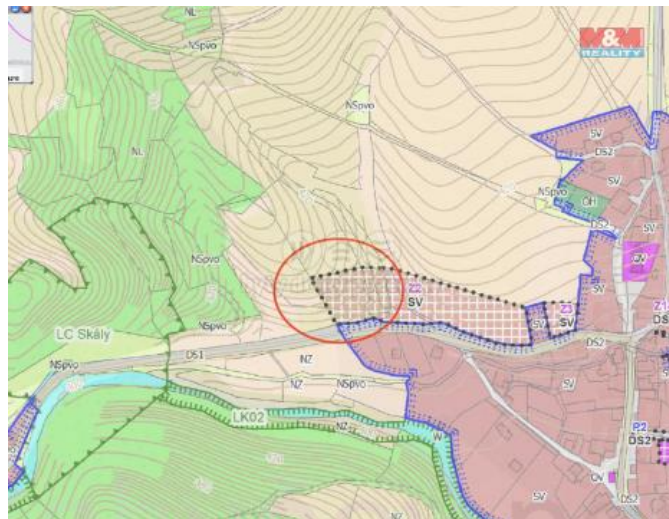

Nabízíme k prodeji krásný mírně svažité stavební pozemek o rozloze 10 911 m² v obci Bohuňov nad Křetínkou. Pozemek je orientován na jihovýchod a poskytuje nádherný výhled na celou obec a protější stráně. Nachází se v klidné lokalitě, ideální pro bydlení i rekreaci. Přibližně třetina plochy je v zastavitelné oblasti, kde dle územního plánu můžete postavit rodinný dům, objekt pro rodinnou rekreaci, občanské vybavení, sportovní zařízení nebo ubytování pro rekreaci a turistické účely.

Pozemek je přesně zaměřený a lokalizováno je i místo pro vrtnou studnu. K dispozici je smlouva s EZ o zřízení elektrické přípojky, poplatky jsou již zaplacené. V obci není kanalizace, což vyžaduje řešení individuálního odpadního systému.

Lokalita nabízí skvělou dopravní dostupnost – autobusy jezdí do Letovic, Bězová nad Svítavou je vzdálená 15 minut a Svítavy 25 minut. Tento pozemek je ideální pro ty, kteří hledají klidné bydlení.

ID inzerátu ESO:	4285567
Inzerát aktualizován:	22.11.2024
Inzerát vydán:	16.10.2024
ID zakázky v RK:	900886106
Stav:	Dobrý
Vlastnictví:	Osobní
Plocha pozemku:	10911 m ²
Kód zakázky:	886106