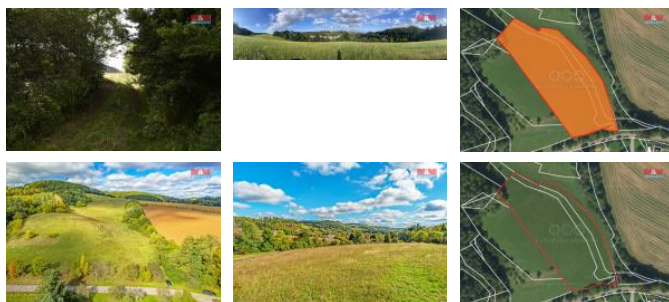

Nabízíme k prodeji krásný mírně svažité stavební pozemek o rozloze 10 911 m² v obci Bohuňov nad Křetínkou. Pozemek je orientován na jihovýchod a poskytuje nádherný výhled na celou obec a protější stráně. Nachází se v klidné lokalitě, ideální pro bydlení i rekreaci. Přibližně třetina plochy je v zastavitelné oblasti, kde dle územního plánu můžete postavit rodinný dům, objekt pro rodinnou rekreaci, občanské vybavení, sportovní zařízení nebo ubytování pro rekreaci a turistické účely.

Pozemek je přesně zaměřený a lokalizováno je i místo pro vrtnou studnu. K dispozici je smlouva s EZ o zřízení elektrické přípojky, poplatky jsou již zaplacené. V obci není kanalizace, což vyžaduje řešení individuálního odpadního systému.

Lokalita nabízí skvělou dopravní dostupnost – autobusy jezdí do Letovic, Bězová nad Svítavou je vzdálená 15 minut a Svítavy 25 minut. Tento pozemek je ideální pro ty, kteří hledají klidné bydlení.

ID inzerátu ESO:	4285567
Inzerát aktualizován:	22.11.2024
Inzerát vydán:	16.10.2024
ID zakázky v RK:	900886106
Stav:	Dobrý
Vlastnictví:	Osobní
Plocha pozemku:	10911 m ²
Kód zakázky:	886106