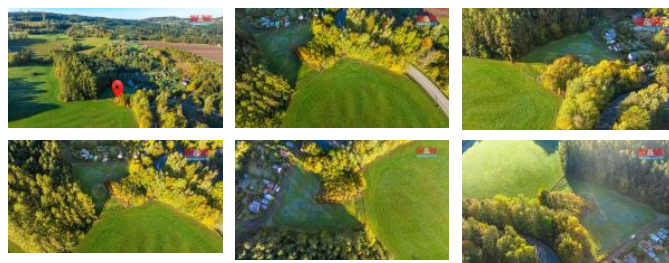

K prodeji, pozemky - stavební / komer ní

Cena za nemovitost:

5 250 000 K

Íslo inzerátu (ID): **4285485** Datum vydání: **22.11.2024**

Lokalita:
Semily

Nabízíme k prodeji dva pozemky k bydlení, které navazují na sebe o rozloze 1829 m² v klidné části obce Lomnice nad Popelkou. Parcely jsou v dobrém stavu a nabízejí široké možnosti využití, a už pro výstavbu rodinného domu, chalupy, komerční budovy, nebo pro chov zvířat, pěstování plodin nebo jako investici do budoucna. Katastrální území Lomnice nad Popelkou je známé svou malebnou krajinou a výbornou dostupností k místním službám. Nepropáste tuto jedinou příležitost vlastnit svůj kousek přírody v srdci českého ráje. Pro více informací nás neváhejte kontaktovat.

ID inzerátu ESO:	4285485
Inzerát aktualizován:	22.11.2024
Inzerát vydán:	16.10.2024
ID zakázky v RK:	900887324
Stav:	Dobrý
Vlastnictví:	Osobní
Plocha pozemku:	1829 m ²
Kód zakázky:	887324

KONTAKTNÍ ÚDAJE: