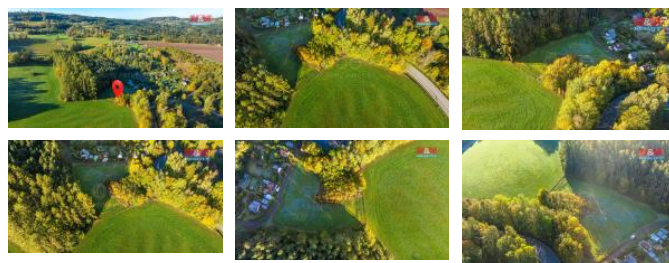

## K prodeji, pozemky - stavební / komer ní

Cena za nemovitost:

**5 250 000 K**

Íslo inzerátu (ID): **4285485** Datum vydání: **15.01.2025**

Lokalita:  
**Semily**

Nabízíme k prodeji dva pozemky k bydlení, které navazují na sebe o rozloze 1829 m<sup>2</sup> v klidné části obce Lomnice nad Popelkou. Parcely jsou v dobrém stavu a nabízejí široké možnosti využití, a už pro výstavbu rodinného domu, chalupy, komerční budovy, nebo pro chov zvířat, pěstování plodin nebo jako investici do budoucna. Katastrální území Lomnice nad Popelkou je známé svou malebnou krajinou a výbornou dostupností k místním službám. Nepropáste tuto jedinou příležitost vlastnit svůj kousek přírody v srdci českého ráje. Pro více informací nás neváhejte kontaktovat.

ID inzerátu ESO:	4285485
Inzerát aktualizován:	15.01.2025
Inzerát vydán:	16.10.2024
ID zakázky v RK:	900887324
Stav:	Dobrý
Vlastnictví:	Osobní
Plocha pozemku:	1829 m <sup>2</sup>
Kód zakázky:	887324