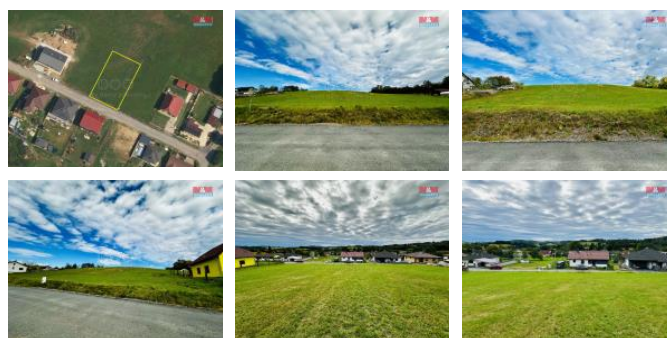

K prodeji, pozemky - stavební / komerční

Cena za nemovitost:

1 490 000 K

číslo inzerátu (ID): **4285409** Datum vydání: **29.01.2025**

Lokalita:
Tábor

Nabízíme k prodeji atraktivní pozemek o rozloze 935 m², určený pro výstavbu rodinného domu. Pozemek se nachází na okraji malebné obce Nadějkov, v klidné lokalitě s výbornou dostupností. Dle územního plánu je určen k bydlení, což z něj činí vynikající investici do budoucna. Pozemek je mírně svažité a proto je zde možnost originálního architektonického řešení. Inženýrské sítě jako voda a elektřina jsou dostupné na hranici pozemku, přístup je zajištěn po asfaltové cestě. V obci je pošta, mateřská a základní škola (1.-5. ročník), ordinace praktického a detského lékaře, dále mšpe, ovateřskou službou, obchod s potravinami a prmyslovým zbožím a hostinec. Nejvýznamnějšími stavebními památkami Nadějkova jsou barokní kostel Nejsvětější Trojice a zámek, území obce se rozkládá v přírodním parku Jistebnická vrchovina. Pokud hledáte místo pro svůj nový domov v klidném prostředí s krásnou přírodou na dosah, neváhejte nás kontaktovat pro více informací a prohlídku.

ID inzerátu ESO:	4285409
Inzerát aktualizován:	29.01.2025
Inzerát vydán:	16.10.2024
ID zakázky v RK:	900887776
Stav:	Velmi dobrý
Vlastnictví:	Osobní
Plocha pozemku:	935 m ²
Kód zakázky:	887776

KONTAKTNÍ ÚDAJE: