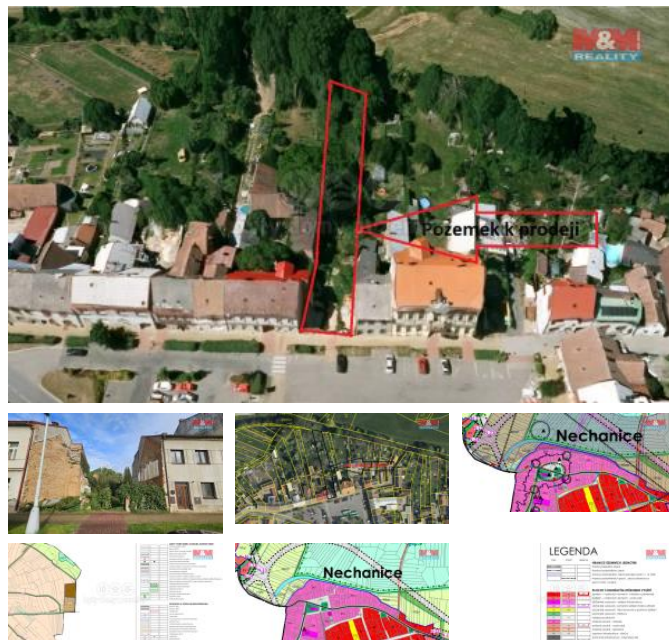

K prodeji, pozemky - stavební / komerční

Cena za nemovitost:

4 629 083 K

íslo inzerátu (ID): **4285395** Datum vydání: **21.11.2024**

Lokalita:

Nabízíme k prodeji atraktivní stavební pozemek o výměře 1148 m², situovaný v centru obce Nechanice, na Husovském náměstí. Tento pozemek je ideální volbou pro ty, kteří hledají klidné místo pro výstavbu rodinného domu s výbornou polohou přímo v centru města, s občanskou vybaveností v docházkové vzdálenosti. Pozemek má tvar nepravidelného obdélníku o rozměru přibližně 12,4 x 99m. S vyřízením hypotéky Vám rádi pomůžeme. Pro více informací kontaktujte RK.

ID inzerátu ESO:	4285395
Inzerát aktualizován:	21.11.2024
Inzerát vydán:	16.10.2024
ID zakázky v RK:	900887842
Stav:	Dobrý
Vlastnictví:	Osobní
Plocha pozemku:	1148 m ²
Kód zakázky:	887842

KONTAKTNÍ ÚDAJE: