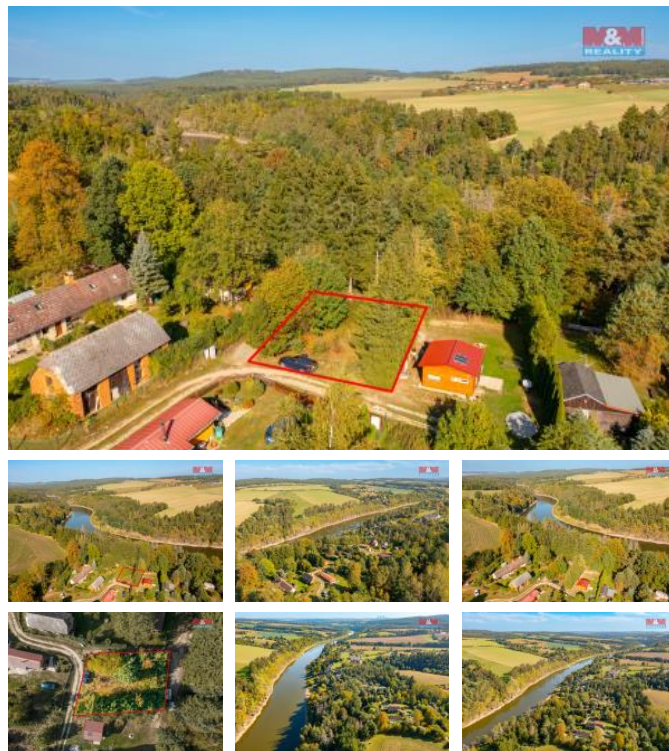

K prodeji, pozemky - stavební / komerční

Cena za nemovitost:

490 000 K

Íslo inzerátu (ID): **4285365** Datum vydání: **24.10.2024**

Lokalita:
Písek

Nabízíme k prodeji investiční pozemek o rozloze 475 m². Pozemek se nachází v jižních částech v blízkosti obce Albrechtice nad Vltavou. Je součástí rekreační oblasti, proto nabízí místo k relaxaci a odpočinku. Elektřina je zde pár metrů od pozemku a voda je možno ešit vrtem. Ideální místo pro umístění mobilního domu, nebo stanování. V územním plánu je pozemek veden pro rekreační výstavbu, nicméně není došena dopravní infrastruktura, část příjezdové cesty vede přes pozemek jiného vlastníka. Nedaleko protéká řeka Vltava, cca 100m, kde je možnost rybaření i možnost koupání. Nedaleko je zátoka, přístaviště, v dohledné vzdálenosti. Součástí prodeje je spoluvlastnický podíl na cestě podél pozemku, na kterém je včleněno pro distributora elektřiny - elektřina vedena v zemi. V případě zájmu nás neváhejte kontaktovat.

ID inzerátu ESO:	4285365
Inzerát aktualizován:	24.10.2024
Inzerát vydán:	16.10.2024
ID zakázky v RK:	900887957
Stav:	Dobrý
Vlastnictví:	Osobní
Plocha pozemku:	525 m ²
Kód zakázky:	887957

KONTAKTNÍ ÚDAJE: