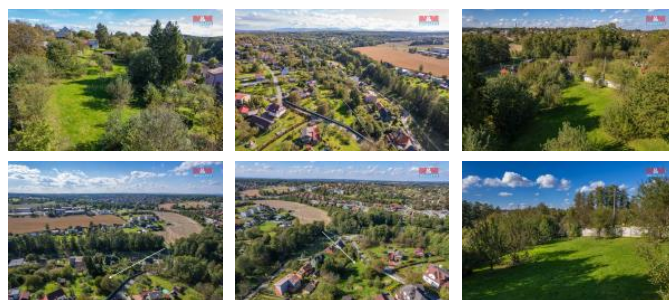

K prodeji, pozemky - stavební / komerční

Cena za nemovitost:

1 369 000 K

íslo inzerátu (ID): **4284288** Datum vydání: **22.11.2024**

Lokalita:
Karviná

Exkluzivně nabízíme prodej pozemku v Orlové, k.ú. Orlová, který, dle vyjádření stavebního odboru, lze využít k výstavbě RD. Pozemek je oplocen a na jeho hranicích se nachází kanalizace, elektrická a vodovodní přípojka. Jedná se o klidnou a vyhledávanou lokalitu. V blízkosti dostupnosti naleznete MHD. Nový majitelé jistě ocení strategickou polohu, kde vzdálenost do Ostravy je 13 km a do centra Orlové 1,5 km. Více informací vám sdělí makléřka.

ID inzerátu ESO:	4284288
Inzerát aktualizován:	22.11.2024
Inzerát vydán:	10.10.2024
ID zakázky v RK:	900886161
Stav:	Velmi dobrý
Vlastnictví:	Osobní
Plocha pozemku:	1050 m ²
Kód zakázky:	886161

KONTAKTNÍ ÚDAJE: