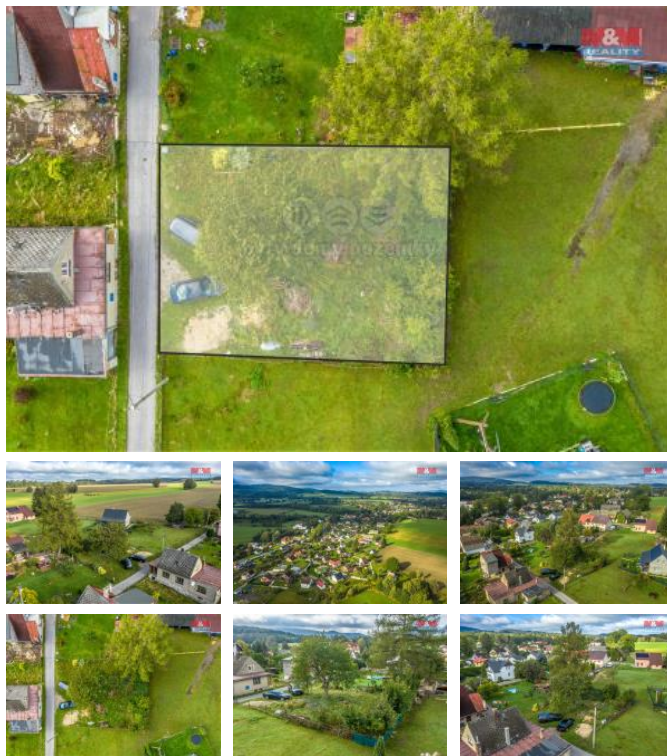

K prodeji, pozemky - stavební / komer ní

Cena za nemovitost:

760 000 K

íslo inzerátu (ID): 4284227 Datum vydání: 29.12.2024

Lokalita:
Liberec

Prodej pozemku určeného k zastavění s výměrou 444 m² v katastrálním území Raspenava. Tento pozemek se nachází v klidné části obce, ideální pro ty, kteří hledají soukromí a klid. Inženýrské sítě se nacházejí v blízkosti komunikací, voda, kanalizace. Elektřina nadzemní vedení. Lokalita vybízí ke sportovním a turistickým aktivitám, hrad a zámek i malý pivovar ve Frýdlantu. Jde o skvělou příležitost realizovat své sny o bydlení v krásné a oblíbené lokalitě v dosahu přírody, a přesto jen malý kousek od města Frýdlant. Zaujala Vás tato nabídka a chcete vidět a vědět více? Neváhejte si objednat prohlídku u odpovědného realitního makléře.

ID inzerátu ESO:	4284227
Inzerát aktualizován:	29.12.2024
Inzerát vydán:	10.10.2024
ID zakázky v RK:	900886589
Stav:	Dobrý
Vlastnictví:	Osobní
Plocha pozemku:	444 m ²
Kód zakázky:	886589

KONTAKTNÍ ÚDAJE: