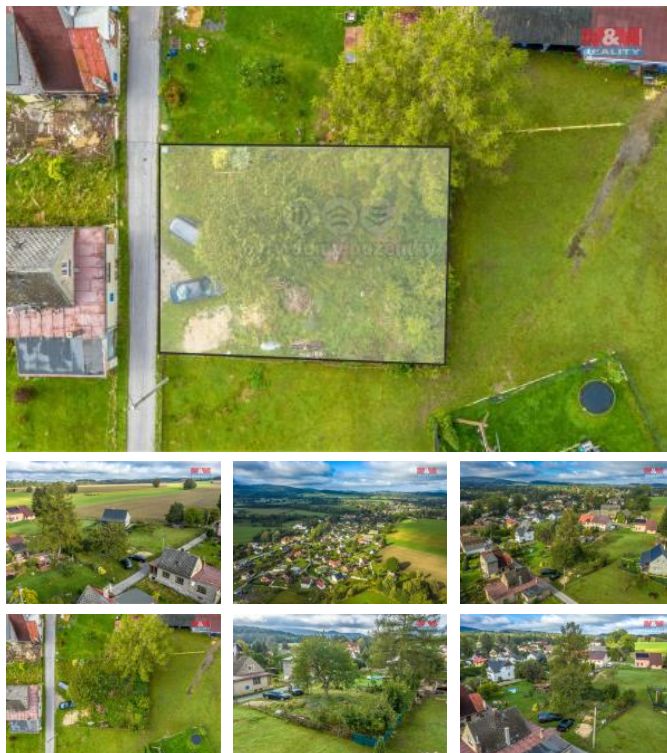

K prodeji, pozemky - stavební / komer ní

Cena za nemovitost:

860 000 K

íslo inzerátu (ID): 4284227 Datum vydání: 21.11.2024

Lokalita:
Liberec

Prodej pozemku určeného k zastavění s výměrou 444 m² v katastrálním území Raspenava. Tento pozemek se nachází v klidné části obce, ideální pro ty, kteří hledají soukromí a klid. Inženýrské sítě se nacházejí v blízkosti komunikací, voda, kanalizace. Elektřina nadzemní vedení. Lokalita vybízí ke sportovním a turistickým aktivitám, hrad a zámek i malý pivovar ve Frýdlantu. Jde o skvělou příležitost realizovat své sny o bydlení v krásné a oblíbené lokalitě v dosahu přírody, a přesto jen malý kousek od města Frýdlant. Zaujala Vás tato nabídka a chcete vidět a vědět více? Neváhejte si objednat prohlídku u odpovědného realitního makléře.

ID inzerátu ESO:	4284227
Inzerát aktualizován:	21.11.2024
Inzerát vydán:	10.10.2024
ID zakázky v RK:	900886589
Stav:	Dobrý
Vlastnictví:	Osobní
Plocha pozemku:	444 m ²
Kód zakázky:	886589

KONTAKTNÍ ÚDAJE: