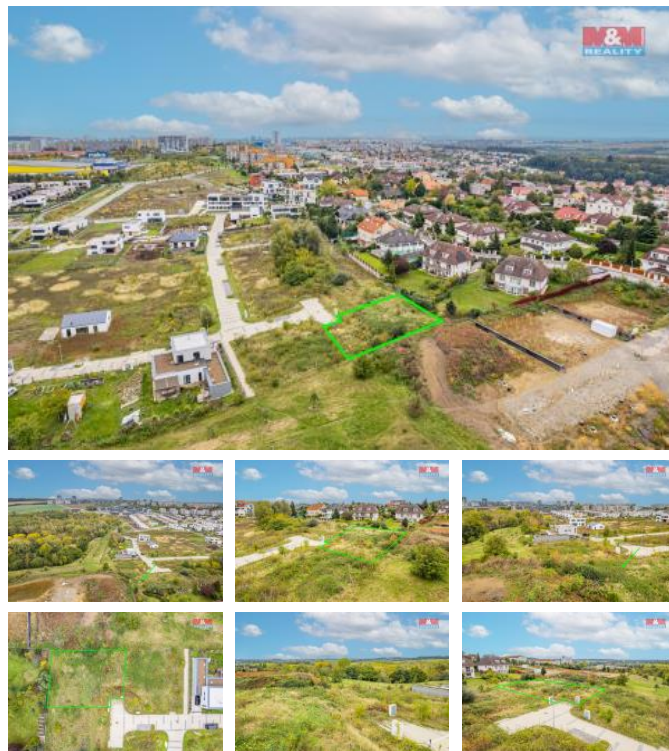

K prodeji, pozemky - stavební / komer ní

Cena za nemovitost:

14 420 000 K

íslo inzerátu (ID): 4284208 Datum vydání: 22.11.2024

Lokalita:
Praha 5

Nabízíme k prodeji atraktivní stavební pozemek o rozloze 598 m² v klidné části Prahy 5 - Stod lky. Pozemek, nacházející se v době dostupné a rychle se rozvíjející lokalitě, představuje skvělou příležitost pro investory i pro realizaci vašich snů o bydlení. Lokalita kombinuje klid s výbornou dostupností do centra a nachází se v blízkosti velkoobchodní prodejny MAKRO a stanic metra Lužiny a Luka. Pozemek je připraven k okamžitému využití bez nutnosti velkých investic. Nabízíme také projektovou dokumentaci rodinného domu se stavebním povolením, případně emž vila na tomto pozemku, díky mírně zvýšenému terénu, zajišťuje naprosté soukromí. Na stavebním úřadě je možné požádat o úpravy nebo nové stavební povolení podle vašich představ. Inženýrské sítě jsou k dispozici. Pro bližší informace kontaktujte makléře a domluvte si prohlídku. Rádi vám pomůžeme s vyřízením hypotečního úvěru. Nezmeškejte tuto příležitost v žádané lokalitě.

ID inzerátu ESO:	4284208
Inzerát aktualizován:	22.11.2024
Inzerát vydán:	10.10.2024
ID zakázky v RK:	900886734
Stav:	Velmi dobrý
Vlastnictví:	Osobní
Plocha pozemku:	598 m ²
Kód zakázky:	886734

KONTAKTNÍ ÚDAJE: