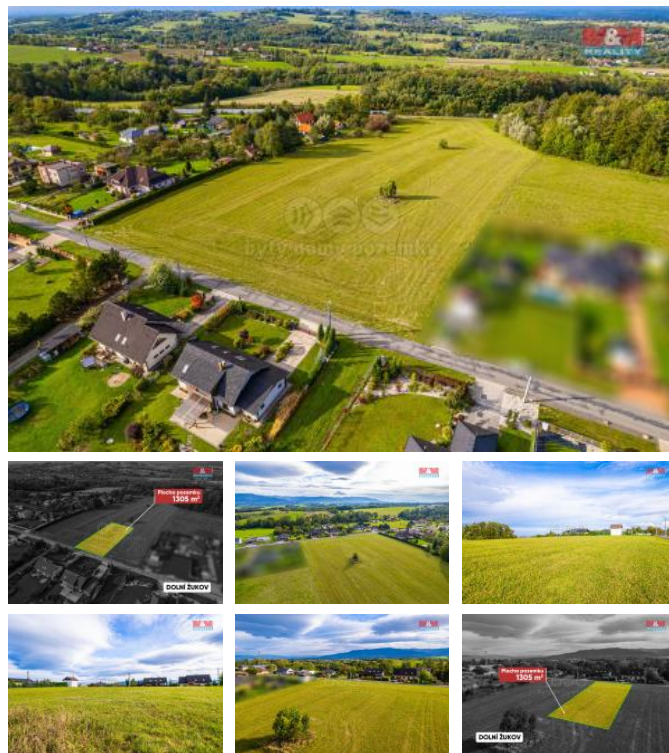

K prodeji, pozemky - stavební / komerční

Cena za nemovitost:

3 290 000 K

íslo inzerátu (ID): 4284196 Datum vydání: 29.01.2025

Lokalita:
Karviná

Prodej pozemku k bydlení v Dolním Žukov . Nabízíme k prodeji stavební pozemek o rozloze 1305 m2, který se nachází v klidné části obce eský T šín -

Dolní Žukov. Tento pozemek je dle územního plánu určen k zastavění rodinnými domy. Všechny potřebné inženýrské sítě jsou v blízkosti pozemku - elektřina, vodovod a plyn. Odpady budoucího rodinného domu mohou být řešeny buď instalací kolektoru odpadních vod (OV) nebo žumpou. Skvělá dopravní dostupnost je zajištěna díky autobusové zastávce MHD, která se nachází jen pár kroků od pozemku. Dostupnost autem do města je 10 min a na dálnici do 5 min. Tuto příležitost si nemůžete nechat ujít! Pro více informací a prohlídku místa, kontaktujte Moniku Wytrzensovou, naši makléřku.

ID inzerátu ESO:	4284196
Inzerát aktualizován:	29.01.2025
Inzerát vydán:	10.10.2024
ID zakázky v RK:	900886634
Stav:	Dobry
Vlastnictví:	Osobní
Plocha pozemku:	1305 m2
Kód zakázky:	886634

KONTAKTNÍ ÚDAJE: