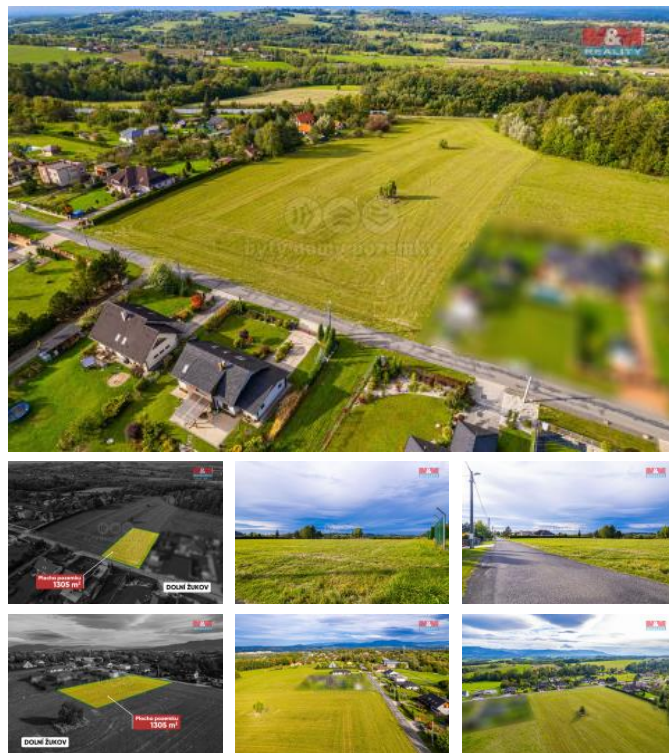

## K prodeji, pozemky - stavební / komerční

Cena za nemovitost:

**0 K**

Íslo inzerátu (ID): 4284189 Datum vydání: 03.03.2025

Lokalita:  
**Karviná**

Nabízíme k prodeji stavební pozemek o rozloze 1305 m<sup>2</sup>, který se nachází v klidné části obce Český Týn - Dolní Žukov. Tento pozemek je dle územního plánu určen k zastavění rodinnými domy. Všechny potřebné inženýrské sítě jsou v blízkosti pozemku - elektřina, vodovod a plyn. Odpady budoucího rodinného domu mohou být řešeny buď instalací odpadních vod (OV) nebo žumpou. Skvělá dopravní dostupnost je zabezpečena díky autobusové zastávce MHD, která se nachází jen pár kroků od pozemku. Dostupnost autem do města je 10 min a na dálnici do 5 min. Tuto příležitost si nemůžete nechat ujít! Pro více informací a prohlídku místa kontaktujte Moniku Wyrzensovou naši makléřku.

ID inzerátu ESO:	4284189
Inzerát aktualizován:	03.03.2025
Inzerát vydán:	10.10.2024
ID zakázky v RK:	900886637
Stav:	Dobry
Vlastnictví:	Osobní
Plocha pozemku:	1305 m <sup>2</sup>
Kód zakázky:	886637