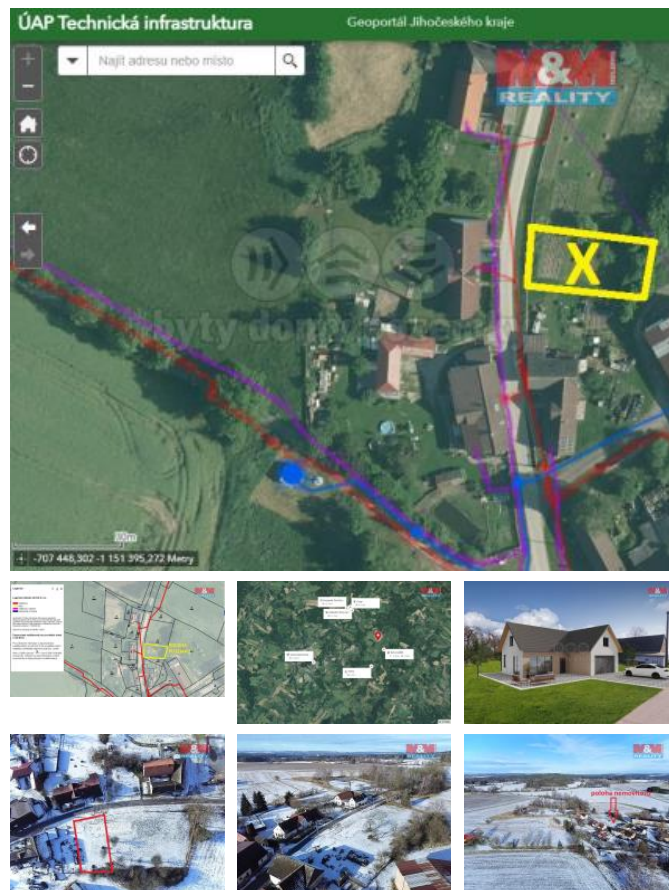

K prodeji, pozemky - stavební / komer ní

Cena za nemovitost:

649 000 K

íslo inzerátu (ID): 4284132 Datum vydání: 29.01.2025

 Lokalita:
Jind ich v Hradec

Prodej pozemku v malebné vesnici Old iš u Blažejova. Obec není pr jezdná a nachází sedm kilometr od Jind ichova Hradce. Pozemek je ur en územním plánem k rodinné výstavb . Elekt ina vede na hranici pozemku. Ve ejný vodovod je 50 m od pozemku. Je nutné prodloužit vedení vodovodu nebo si vyvrtat studnu. Okolo pozemku vede deš ová kanalizace. Za nedlouho by se m la budovat v obci ve ejná kanalizace. P ístup na pozemek je z obecní zpevn ěné komunikace. Parcela je umíst ěna na samém okraji obce. Kousek od pozemku se nachází hala, kterou vlastní spalovna J.Hradec, kde pouze skladuje rezervní slámu.

ID inzerátu ESO:	4284132
Inzerát aktualizován:	29.01.2025
Inzerát vydán:	10.10.2024
ID zakázky v RK:	900886875
Stav:	Velmi dobrý
Vlastnictví:	Osobní
Plocha pozemku:	600 m ²
Kód zakázky:	886875

KONTAKTNÍ ÚDAJE: