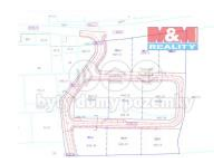

K prodeji, pozemky - stavební / komerční

Cena za nemovitost:

19 500 000 K

íslo inzerátu (ID): **4284066** Datum vydání: **22.11.2024**

Lokalita:
Kladno

Nabízíme k prodeji rozsáhlý pozemek o rozloze 11 412 m², který se nachází na okraji obce isuty u Slaného. Pozemek je určený k bydlení a jeho stav je velmi dobrý. Již bylo vydáno stavební povolení na vybudování sítě, což urychlí celé stavební řízení a umožní vám rychlou realizaci vašich plánů. Majitelé sousedních pozemků jsou navíc ochotni se podílet na nákladech spojených s vybudováním inženýrských sítí. Tato jedinečná nabídka je ideální pro ty, kteří hledají velkorysý prostor pro výstavbu rodinného domu i rezidenčního projektu. Obec isuty je klidná lokalita s dobrým dosahem do Slaného, které nabízí veškerou občanskou vybavenost. Neváhejte nás kontaktovat pro více informací nebo prohlídku této lukrativní nemovitosti.

ID inzerátu ESO:	4284066
Inzerát aktualizován:	22.11.2024
Inzerát vydán:	10.10.2024
ID zakázky v RK:	900886864
Stav:	Dobrý
Vlastnictví:	Ostatní
Plocha pozemku:	11412 m ²
Kód zakázky:	886864

KONTAKTNÍ ÚDAJE: