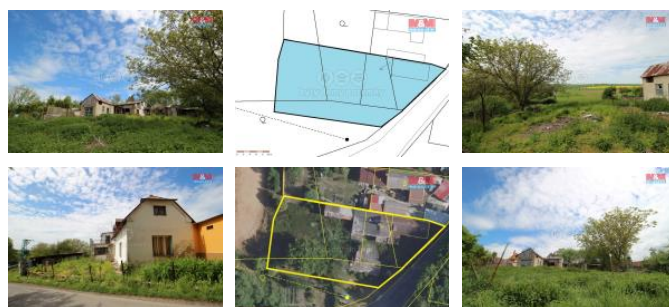

K prodeji, pozemky - stavební / komerční

Cena za nemovitost:

0 K

íslo inzerátu (ID): 4283987 Datum vydání: 22.11.2024

Lokalita:

Mladá Boleslav

Nabízíme k prodeji stavební pozemek v klidné části obce Zdětín u Benátek nad Jizerou. Na pozemku stojí dům, který je určen k demolicí. Pozemek o celkové ploše 1.041 m² poskytuje ideální příležitost pro výstavbu nového domu dle vlastních představ. Pozemek je územně svažitý, s dostupností veškerých inženýrských sítí na hranici pozemku (veřejný vodovod, kanalizace, elektřina). Obec Zdětín disponuje základní vybaveností: mateřská škola, obchod a obecní úřad. Pro širší občanskou vybavenost jsou snadno dostupné Benátky nad Jizerou vzdálené 3,5 km. Vlaková stanice, která nabízí spoje do Prahy a Mladé Boleslavi, se nachází 1,9 km od domu. Zastávka autobusu je vzdálena pouze 200 m. Lokalita je rovněž vhodná pro milovníky cyklistiky díky nové cyklostezce v okolí Zdětína. Mladá Boleslav je vzdálena 18 km, Praha M je vzdálena 33 km. Tato nabídka je skvělou příležitostí pro ty, kdo hledají klidné bydlení v příjemné lokalitě s dobrou dopravní dostupností.

ID inzerátu ESO:	4283987
Inzerát aktualizován:	22.11.2024
Inzerát vydán:	10.10.2024
ID zakázky v RK:	900887097
Stav:	Dobrý
Vlastnictví:	Osobní
Plocha pozemku:	1041 m ²
Kód zakázky:	887097

KONTAKTNÍ ÚDAJE: