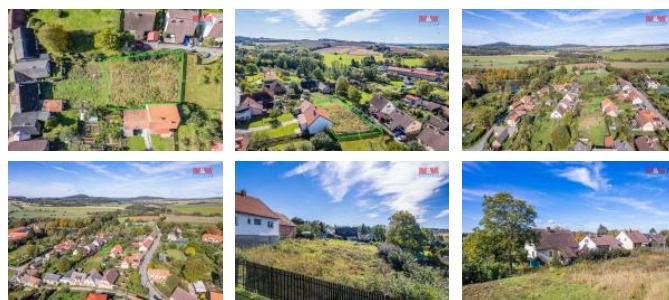

K prodeji, pozemky - stavební / komerční

Cena za nemovitost:

1 295 000 K

Íslo inzerátu (ID): **4283985** Datum vydání: **29.01.2025**

Lokalita:
Benešov

Prodej hezkého pozemku v Na eradci. Pozemek o ploše 929 m² se nachází na konci slepé ulice na velmi klidném místě. V ulici vede elektřina, vodovod a kanalizace. Na pozemku je možné umístit stavbu rodinného domu do maximální zastavěné plochy 30%, jedno podlaží + podkroví. V obci se nachází mateřská i základní škola, obchod, restaurace a základní občanská vybavenost. Benešov u Prahy 30 min. autem.

| | |
|-----------------------|--------------------|
| ID inzerátu ESO: | 4283985 |
| Inzerát aktualizován: | 29.01.2025 |
| Inzerát vydán: | 10.10.2024 |
| ID zakázky v RK: | 900887119 |
| Stav: | Velmi dobrý |
| Vlastnictví: | Osobní |
| Plocha pozemku: | 929 m ² |
| Kód zakázky: | 887119 |