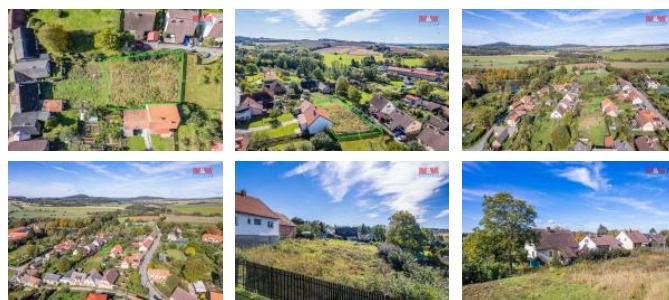

## K prodeji, pozemky - stavební / komerční

Cena za nemovitost:

**1 295 000 K**

Íslo inzerátu (ID): **4283985** Datum vydání: **29.01.2025**

Lokalita:  
**Benešov**

Prodej hezkého pozemku v Na eradci. Pozemek o ploše 929 m<sup>2</sup> se nachází na konci slepé ulice na velmi klidném místě. V ulici vede elektřina, vodovod a kanalizace. Na pozemku je možné umístit stavbu rodinného domu do maximální zastavěné plochy 30%, jedno podlaží + podkroví. V obci se nachází mateřská i základní škola, obchod, restaurace a základní občanská vybavenost. Benešov u Prahy 30 min. autem.

ID inzerátu ESO:	4283985
Inzerát aktualizován:	29.01.2025
Inzerát vydán:	10.10.2024
ID zakázky v RK:	900887119
Stav:	Velmi dobrý
Vlastnictví:	Osobní
Plocha pozemku:	929 m <sup>2</sup>
Kód zakázky:	887119