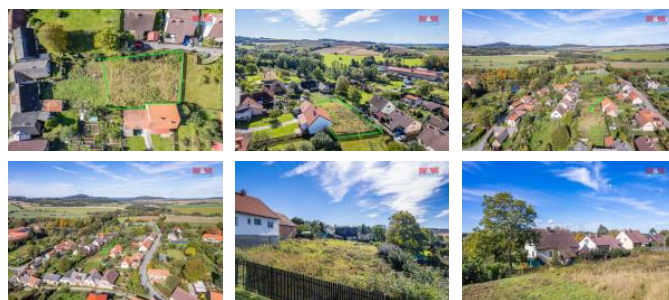

K prodeji, pozemky - stavební / komerční

Cena za nemovitost:

1 439 950 K

Íslo inzerátu (ID): **4283985** Datum vydání: **22.11.2024**

Lokalita:
Benešov

Prodej hezkého pozemku v Na eradci. Pozemek o ploše 929 m² se nachází na konci slepé ulice na velmi klidném místě. V ulici vede elektřina, vodovod a kanalizace. Na pozemku je možné umístit stavbu rodinného domu do maximální zastavěné plochy 30%, jedno podlaží + podkroví. V obci se nachází mateřská i základní škola, obchod, restaurace a základní občanská vybavenost. Benešov u Prahy 30 min. autem.

ID inzerátu ESO:	4283985
Inzerát aktualizován:	22.11.2024
Inzerát vydán:	10.10.2024
ID zakázky v RK:	900887119
Stav:	Velmi dobrý
Vlastnictví:	Osobní
Plocha pozemku:	929 m ²
Kód zakázky:	887119

KONTAKTNÍ ÚDAJE: