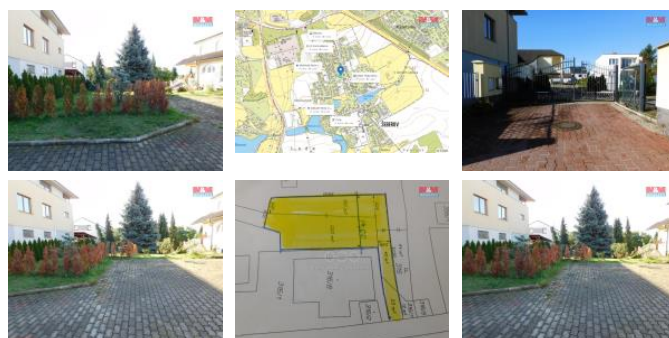

K prodeji, pozemky - stavební / komerční

Cena za nemovitost:

6 840 000 K

íslo inzerátu (ID): **4283761** Datum vydání: **21.11.2024**

Lokalita:
Praha 4

Nabízíme k prodeji pozemek k bydlení o rozloze 446 m², ideálně situovaný v klidné části obce Šeberov. Tento pozemek je ideálním místem pro výstavbu vašeho vysněného rodinného domu. Dle platného Územního plánu SÚ hl.m. Prahy je záměr novostavby RD o 2 NP se zastavěnou plochou cca 110 m². Pozemek se nachází v dobře přístupné lokalitě s veškerou občanskou vybaveností v dosahu, a zároveň poskytuje klid a soukromí. Stav pozemku je velmi dobrý, což nabízí skvělou příležitost pro rychlé začátek stavebních prací. Šeberov je vyhledávanou lokalitou díky svému spojení s přírodou a výborné dostupnosti do centra Prahy. Pro více informací a prohlídku nás neváhejte kontaktovat.

ID inzerátu ESO:	4283761
Inzerát aktualizován:	21.11.2024
Inzerát vydán:	10.10.2024
ID zakázky v RK:	900887720
Stav:	Velmi dobrý
Vlastnictví:	Osobní
Plocha pozemku:	446 m ²
Kód zakázky:	887720

KONTAKTNÍ ÚDAJE: