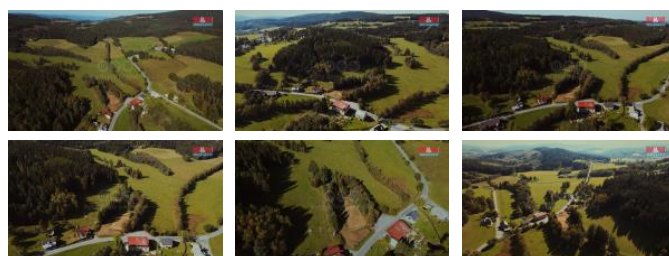

K prodeji, pozemky - stavební / komerční

Cena za nemovitost:

12 778 800 K

číslo inzerátu (ID): 4281438 Datum vydání: 22.11.2024

Lokalita:
Prachatice

Nabízíme k prodeji exkluzivní pozemek k bydlení o výměře 5556 m², který se nachází v klidné části nedaleko malebné obce Stachy. Pozemek je obklopen vzrostlými stromy, což tvoří příjemné prostředí pro soukromí. Tento pozemek je součástí územního plánu jako smíšená obytná venkovská plocha, kde je možné realizovat výstavbu jedné hlavní stavby s 1. NP a podkrovím. Výhodou je dostupná elektřina přímo na pozemku se zesíleným trafem. Veřejný vodovod vede v blízkosti pozemku, takže je možné se na něj snadno napojit. Kanalizace není přímo připojena, ale je zde možnost řešení prostřednictvím místní ky odpadních vod (OV). Pozemek je v perfektním stavu a je skvělou volbou pro ty, kdo hledají klidné místo pro svůj nový domov s přístupem k moderní infrastruktuře. Tato nabídka představuje ideální příležitost pro realizaci vašich představ o dokonalém bydlení na venkově! Ideální místo pro zimní a letní turistiku a sportovní vyžití. Více informací rádi poskytneme.

ID inzerátu ESO:	4281438
Inzerát aktualizován:	22.11.2024
Inzerát vydán:	28.09.2024
ID zakázky v RK:	900884873
Stav:	Velmi dobrý
Vlastnictví:	Osobní
Plocha pozemku:	5556 m ²
Kód zakázky:	884873

KONTAKTNÍ ÚDAJE: