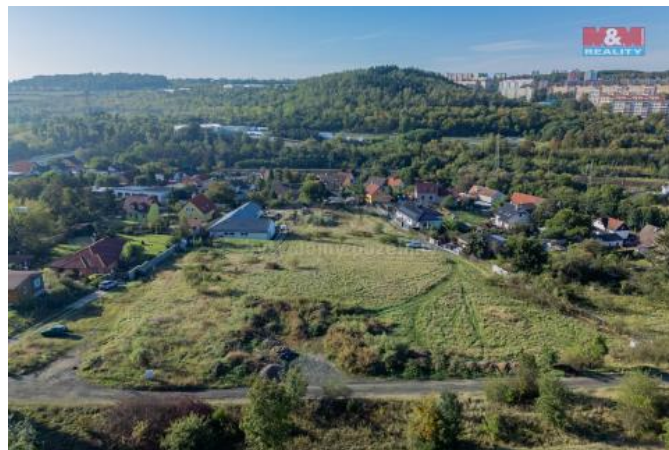

K prodeji, pozemky - stavební / komerční

Cena za nemovitost:

3 381 500 K

Íslo inzerátu (ID): **4281328** Datum vydání: **24.10.2024**

Lokalita:
Most

Představujeme Vám jedinečnou příležitost koupit mírně svažitého stavebního pozemku v Mostě - Rudolice. Slunný pozemek je vhodný pro výstavbu určenou k bydlení s maximálně dvěma nadzemními podlažními s možností využití podkrovní. Na hranici pozemku je již provedena elektřina. Na veřejnou vodovodní síť a kanalizaci se lze připojit. Pozemek se nachází v bezprostřední blízkosti jezera Most. Tato lokalita zažívá dynamický rozvoj, a díky rostoucí popularitě okolní rekreace a obytného prostředí se jedná o skvělou příležitost pro zhodnocení investice. Pro více informací kontaktujte realitního makléře. S financováním Vám rádi pomůžeme prostřednictvím vlastního finančního centra.

ID inzerátu ESO:	4281328
Inzerát aktualizován:	24.10.2024
Inzerát vydán:	28.09.2024
ID zakázky v RK:	900885602
Stav:	Velmi dobrý
Vlastnictví:	Osobní
Plocha pozemku:	1690 m ²
Kód zakázky:	885602

KONTAKTNÍ ÚDAJE: