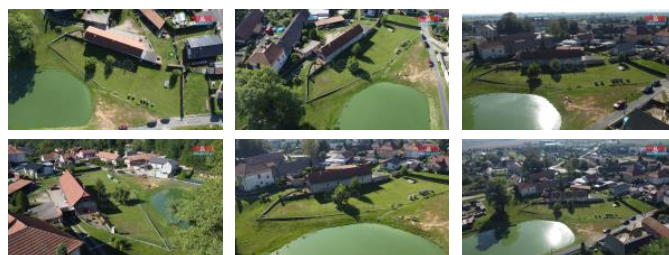

K prodeji, pozemky - stavební / komer ní

Cena za nemovitost:

3 300 000 K

íslo inzerátu (ID): 4281281 Datum vydání: 07.03.2025

Lokalita:
M Iník

Nabízíme k prodeji výjime ný stavební pozemek o rozloze 889 m2 situovaný na klidném okraji obce Býkev. Tento pozemek je ideální pro ty, kteří hledají poklidné místo pro svůj nový domov s krásným výhledem na nedaleký rybník. Pozemek je v dobrém stavu a je připraven k okamžité výstavbě. Na hranici pozemku jsou dostupné všechny důležité sítě: elektřina, vodovod i kanalizace, což výrazně usnadní a zrychlí zahájení stavebních prací. Lokalita je ideální pro rodinné bydlení, nabízející klidný život z stávající v dosahu veškeré občanské vybavenosti v těšího města. Neváhejte a využijte této jedinečné příležitosti k zakoupení pozemku pro realizaci vašich snů o bydlení v harmonickém prostředí přírody.

ID inzerátu ESO:	4281281
Inzerát aktualizován:	07.03.2025
Inzerát vydán:	28.09.2024
ID zakázky v RK:	900885905
Stav:	Dobrý
Vlastnictví:	Osobní
Plocha pozemku:	889 m2
Kód zakázky:	885905

KONTAKTNÍ ÚDAJE: