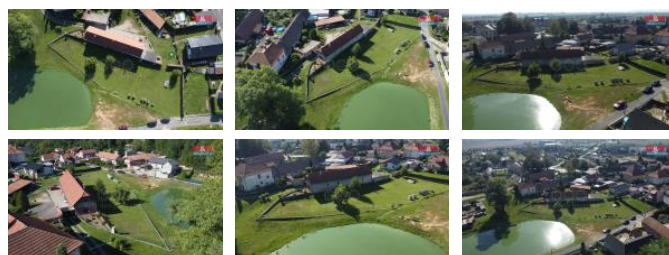

K prodeji, pozemky - stavební / komer ní

Cena za nemovitost:

3 500 000 K

íslo inzerátu (ID): 4281281 Datum vydání: 21.11.2024

Lokalita:
M Iník

Nabízíme k prodeji výjime ný stavební pozemek o rozloze 889 m2 situovaný na klidném okraji obce Býkev. Tento pozemek je ideální pro ty, kteří hledají poklidné místo pro svůj nový domov s krásným výhledem na nedaleký rybník. Pozemek je v dobrém stavu a je připraven k okamžité výstavbě. Na hranici pozemku jsou dostupné všechny důležité sítě: elektřina, vodovod i kanalizace, což výrazně usnadní a zrychlí zahájení stavebních prací. Lokalita je ideální pro rodinné bydlení, nabízející klidný život z stávající v dosahu veškeré občanské vybavenosti v těšímské části. Neváhejte a využijte této jedinečné příležitosti k zakoupení pozemku pro realizaci vašich snů o bydlení v harmonickém prostředí přírody.

ID inzerátu ESO:	4281281
Inzerát aktualizován:	21.11.2024
Inzerát vydán:	28.09.2024
ID zakázky v RK:	900885905
Stav:	Dobrý
Vlastnictví:	Osobní
Plocha pozemku:	889 m2
Kód zakázky:	885905

KONTAKTNÍ ÚDAJE: