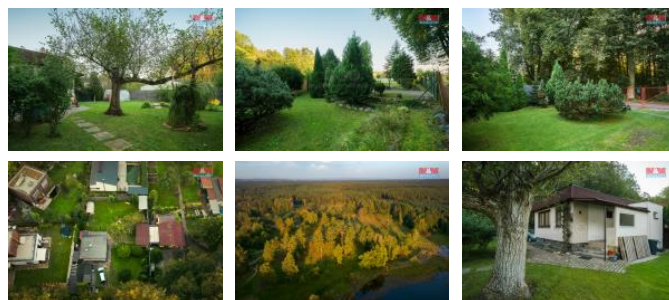

K prodeji, pozemky - stavební / komerční

Cena za nemovitost:

4 690 000 K

Íslo inzerátu (ID): 4281272 Datum vydání: 28.09.2024

Lokalita:

Nabízíme Vám jedinečnou příležitost k zakoupení stavebního pozemku v atraktivní a klidné lokalitě u lesa na Novém Hradci Králové. Pozemek je dle platného územního plánu určen pro výstavbu rekreačních chat a chatových osad (maximální zastavěná plocha 80 m² a 2 nadzemní podlaží).

Inženýrské sítě:

Pitná voda z kopané studny

Septik

Elektrika

Na pozemku se nachází celoročně obyvatelná chata, dílna a pergola. Ideální místo pro klidné bydlení i rekreační účely.

Pro více informací nás neváhejte kontaktovat!

ID inzerátu ESO:	4281272
Inzerát vydán:	28.09.2024
ID zakázky v RK:	900885746
Stav:	Dobrý
Vlastnictví:	Osobní
Plocha pozemku:	688 m ²
Kód zakázky:	885746

KONTAKTNÍ ÚDAJE:

Zdeněk Soukup

Tel:

296 399 006

Email: