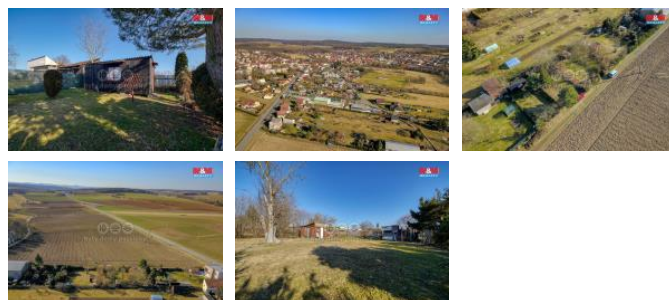

K prodeji, pozemky - stavební / komerční

Cena za nemovitost:

990 000 K

íslo inzerátu (ID): 4281080 Datum vydání: 24.10.2024

Lokalita:
Domažlice

Prodej rovinatého, oploceného pozemku o ploše 654 m² určeného k zástavbě rodinných domů. V současné době je pozemek využíván jako zahrada. Elektřina, plyn, kanalizace v dosahu. Velice klidné místo na okraji Stávkova v blízkosti cyklostezky a školy Radbuzy. Ve Stávkově je veškerá občanská vybavenost a výborná dostupnost do 32 km vzdálené Plzně a 23 km vzdálených Domažlic. Doporučujeme prohlídku. S financováním rádi pomůžeme.

ID inzerátu ESO:	4281080
Inzerát aktualizován:	24.10.2024
Inzerát vydán:	28.09.2024
ID zakázky v RK:	900886236
Stav:	Velmi dobrý
Vlastnictví:	Osobní
Plocha pozemku:	654 m ²
Kód zakázky:	886236

KONTAKTNÍ ÚDAJE: