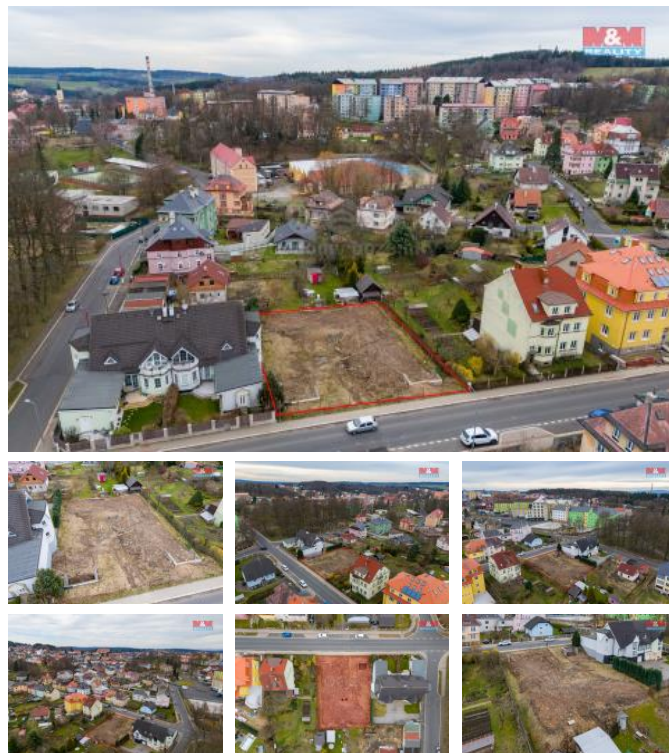

K prodeji, pozemky - stavební / komerční

Cena za nemovitost:

2 394 000 K

íslo inzerátu (ID): 4281031 Datum vydání: 21.11.2024

Lokalita:
Cheb

Nabízíme k prodeji pozemek k bydlení o rozloze 912 m², který se nachází v blízkosti centra m. sta. Tento pozemek poskytuje jedinou příležitost pro výstavbu vašeho výsňového domova v klidném prostředí s veškerou infrastrukturou v blízké dostupnosti. Inženýrské sítě na pozemku, plyn vede kolem hranice pozemku. Nechte se okouzlit možností vybudovat si domov přesně podle vašich představ a to jen kousek od městského ruchu. Neváhejte a domluvte si prohlídku.

ID inzerátu ESO:	4281031
Inzerát aktualizován:	21.11.2024
Inzerát vydán:	28.09.2024
ID zakázky v RK:	900886395
Stav:	Velmi dobrý
Vlastnictví:	Osobní
Plocha pozemku:	912 m ²
Kód zakázky:	886395

KONTAKTNÍ ÚDAJE: