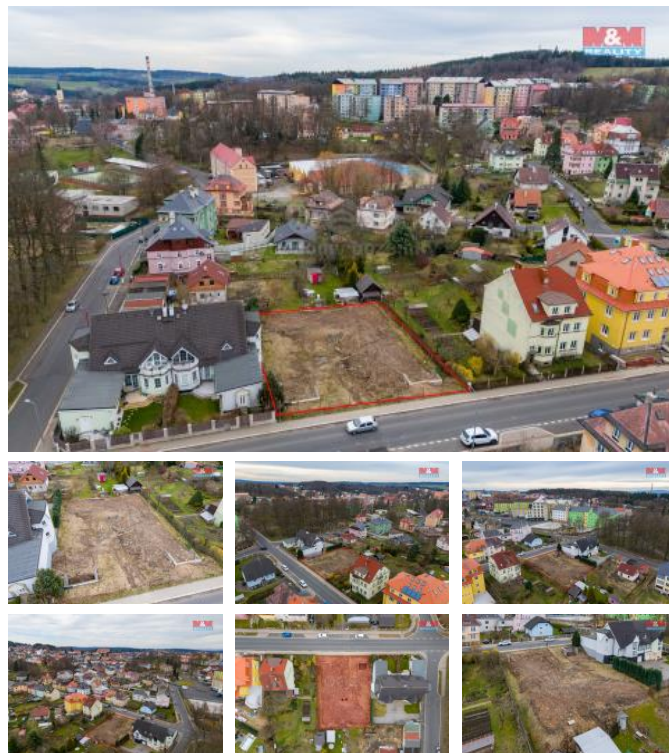

K prodeji, pozemky - stavební / komerční

Cena za nemovitost:

2 394 000 K

íslo inzerátu (ID): 4281031 Datum vydání: 07.03.2025

Lokalita:
Cheb

Nabízíme k prodeji pozemek k bydlení o rozloze 912 m², který se nachází v blízkosti centra m. sta. Tento pozemek poskytuje jedinou příležitost pro výstavbu vašeho výsňového domova v klidném prostředí s veškerou infrastrukturou v blízké dostupnosti. Inženýrské sítě na pozemku, plyn vede kolem hranice pozemku. Nechte se okouzlit možností vybudovat si domov přesně podle vašich představ a to jen kousek od městského ruchu. Neváhejte a domluvte si prohlídku.

ID inzerátu ESO:	4281031
Inzerát aktualizován:	07.03.2025
Inzerát vydán:	28.09.2024
ID zakázky v RK:	900886395
Stav:	Velmi dobrý
Vlastnictví:	Osobní
Plocha pozemku:	912 m ²
Kód zakázky:	886395

KONTAKTNÍ ÚDAJE: