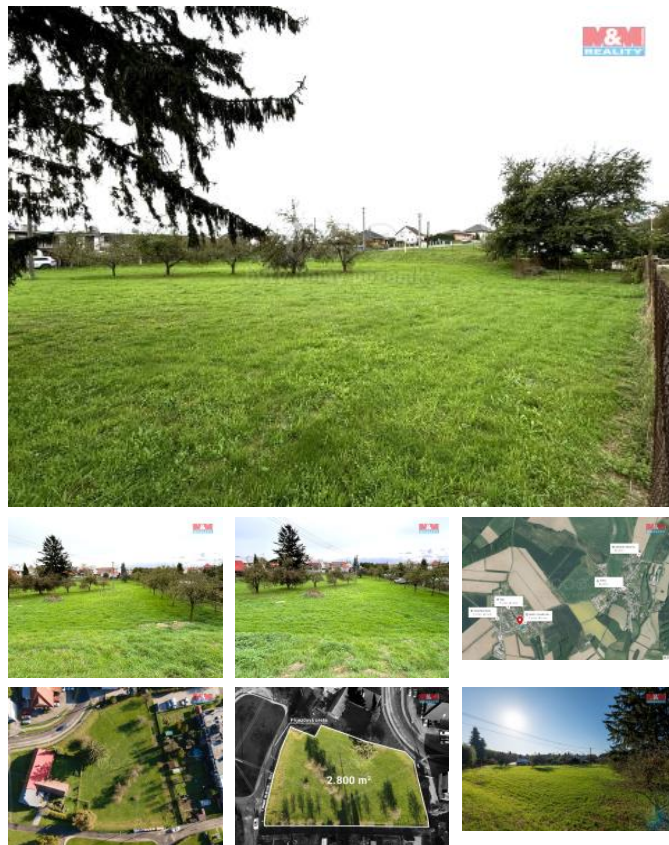

K prodeji, pozemky - stavební / komerční

Cena za nemovitost:

5 040 000 K

Íslo inzerátu (ID): 4280961 Datum vydání: 29.01.2025

Lokalita:
Zlín

Nabízíme vám ke koupi výjimečný stavební pozemek o rozloze cca 2800 m² v klidné části obce Machová. Tento prostorný pozemek je ideální pro vybudování vašeho výsňného domova v malebném a tichém prostředí s dostatkem soukromí. Stav pozemku umožňuje snadný a rychlý začátek výstavby. Pozemek je vhodný pro různé typy rodinných domů a nabízí mnoho možností pro realizaci vašich představ. Nepropáste tuto příležitost a kontaktujte nás pro více informací a sjednání prohlídky.

ID inzerátu ESO:	4280961
Inzerát aktualizován:	29.01.2025
Inzerát vydán:	28.09.2024
ID zakázky v RK:	900886512
Stav:	Velmi dobrý
Vlastnictví:	Osobní
Plocha pozemku:	2800 m ²
Kód zakázky:	886512

KONTAKTNÍ ÚDAJE: