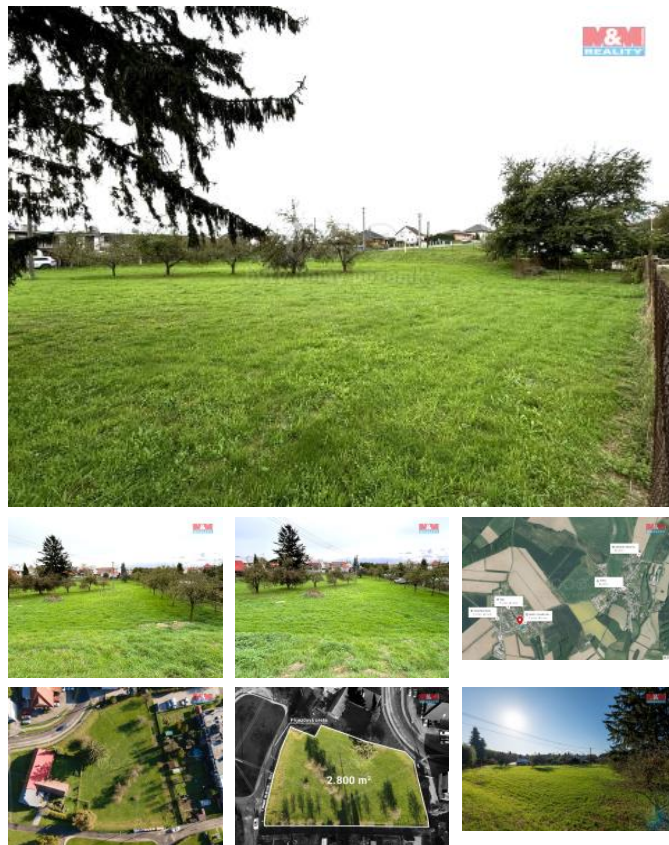

## K prodeji, pozemky - stavební / komerční

Cena za nemovitost:

**5 040 000 K**

Íslo inzerátu (ID): **4280961** Datum vydání: **22.11.2024**

Lokalita:  
**Zlín**

Nabízíme vám ke koupi výjimečný stavební pozemek o rozloze cca 2800 m<sup>2</sup> v klidné části obce Machová. Tento prostorný pozemek je ideální pro vybudování vašeho výsňného domova v malebném a tichém prostředí s dostatkem soukromí. Stav pozemku umožňuje snadný a rychlý začátek výstavby. Pozemek je vhodný pro různé typy rodinných domů a nabízí mnoho možností pro realizaci vašich představ. Nepropáste tuto příležitost a kontaktujte nás pro více informací a sjednání prohlídky.

ID inzerátu ESO:	4280961
Inzerát aktualizován:	22.11.2024
Inzerát vydán:	28.09.2024
ID zakázky v RK:	900886512
Stav:	Velmi dobrý
Vlastnictví:	Osobní
Plocha pozemku:	2800 m <sup>2</sup>
Kód zakázky:	886512