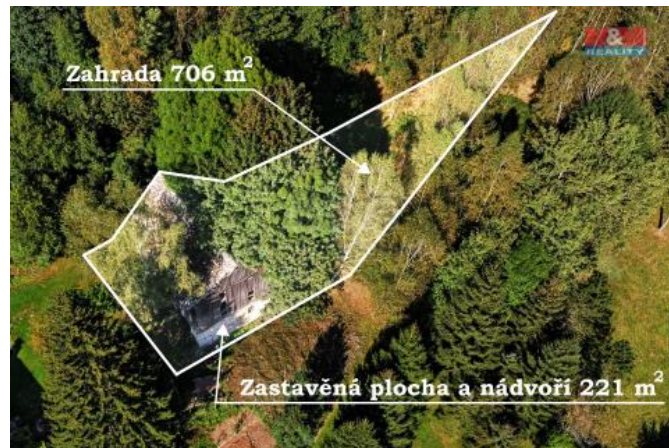

K prodeji, pozemky - stavební / komerční

Cena za nemovitost:

1 221 000 K

íslo inzerátu (ID): 4278034 Datum vydání: 22.11.2024

Lokalita:

Rychnov nad Kněžnou

Nabízíme k prodeji pozemek o rozloze 927 m² umístěný v klidné části obce Bartošovice v Orlických horách. Tento pozemek, jehož součástí je stodola o zastavěné ploše 221 m² postavená na kamenné podezdívce, která je aktuálně ve stavu k rekonstrukci, je ideální využít jako skladovací prostor nebo k rekreačním účelům, případně k přestavbě na dům. Lokalita je rovněž vhodná pro milovníky outdoorových aktivit, turistiky a lyžování, jelikož se nachází v blízkosti SKI areálu Špičky v Orlických horách. Pozemek je v územním plánu zapsán částí v BV - bydlení v rodinných domech - venkovské a částí v ZV - plochy ve veřejných prostranstvích - veřejná zeleň. Pro více informací kontaktujte makléře.

ID inzerátu ESO:	4278034
Inzerát aktualizován:	22.11.2024
Inzerát vydán:	16.09.2024
ID zakázky v RK:	900882717
Stav:	Dobrý
Vlastnictví:	Osobní
Plocha pozemku:	927 m ²
Kód zakázky:	882717

KONTAKTNÍ ÚDAJE: