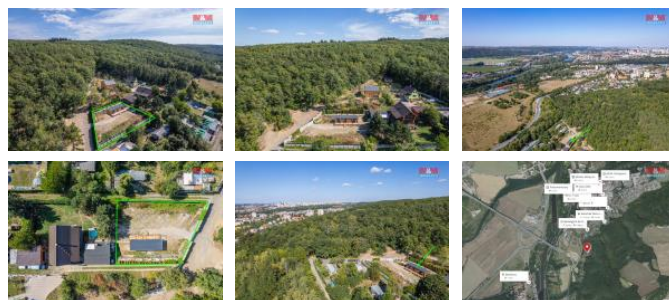

## K prodeji, pozemky - stavební / komerční

Cena za nemovitost:

**0 K**

íslo inzerátu (ID): 4278003 Datum vydání: 22.11.2024

Lokalita:  
**Praha 4**

Nabízíme exkluzivní pozemek o rozloze 828 m<sup>2</sup> v prestižní lokalitě Prahy - Komo any, na ulici Jit ence. Tento pozemek se nachází v klidné a atraktivní části města, která je ideální pro ty, kteří hledají spojení s přírodou a zároveň výbornou dostupnost do centra Prahy. Pozemek představuje skvělou investiční příležitost pro budoucí rozvoj. Díky své rovinaté poloze, skvělé orientaci a dostatečné šířce nabízí potenciál pro realizaci rodinného domu i luxusní vily.

V okolí naleznete kompletní občanskou vybavenost, školy, školky, sportovní areály i obchodní centra. Blízkost Komo anského lesa a Mod anské rokle je velkou výhodou pro milovníky přírody a aktivního životního stylu. Výborná dostupnost městskou hromadnou dopravou a rychlé napojení na dálnici zajišťují pohodlný přístup do všech částí města. Nepropásněte tuto mimořádnou příležitost investovat do pozemku na jediné adrese.

ID inzerátu ESO:	4278003
Inzerát aktualizován:	22.11.2024
Inzerát vydán:	16.09.2024
ID zakázky v RK:	900884028
Stav:	Velmi dobrý
Vlastnictví:	Osobní
Plocha pozemku:	828 m <sup>2</sup>
Kód zakázky:	884028