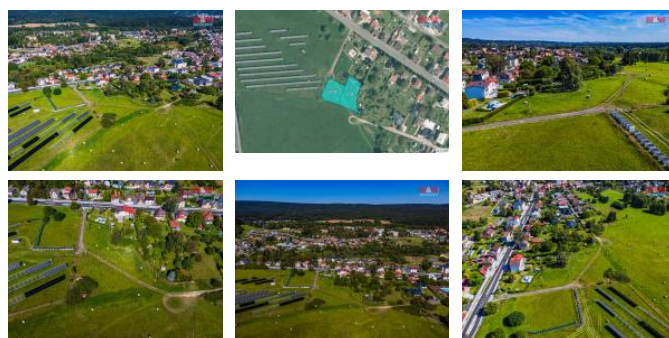

## K prodeji, pozemky - stavební / komerční

Cena za nemovitost:

**2 200 000 K**

íslo inzerátu (ID): 4277899 Datum vydání: 29.01.2025

Lokalita:  
**Cheb**

Prodej dvou prémiových parcel o celkové výměře 2433 m<sup>2</sup> v atraktivní a klidné části obce Velká Hlebe u Mariánských Lázní. Obě parcely jsou dle platného územního plánu zařazeny do kategorie BV, což znamená, že jsou určeny pro nízkopodlažní bydlení v domech vesnického charakteru (až dvě nadzemní podlaží s možností využití podkrovní). Tento typ zástavby nabízí ideální podmínky pro rodinné domy a navíc umožňuje doplnkové využití pro maloobchod, služby, veřejné stravování, kulturu, sport, zdravotnictví nebo drobnou výrobu, případně i pro místní potřeby. Klíovou výhodou je plná dostupnost inženýrských sítí, které jsou již provedeny na hranici pozemků, což výrazně zjednodušuje a urychluje stavební proces. Na cestu, která vede přes pozemek, není třeba bránění a vlastník ji může zrušit. Pro více informací kontaktujte makléře. S financováním mohou pomoci naši hypoteční specialisté.

ID inzerátu ESO:	4277899
Inzerát aktualizován:	29.01.2025
Inzerát vydán:	16.09.2024
ID zakázky v RK:	900885072
Stav:	Velmi dobrý
Vlastnictví:	Osobní
Plocha pozemku:	2433 m <sup>2</sup>
Kód zakázky:	885072