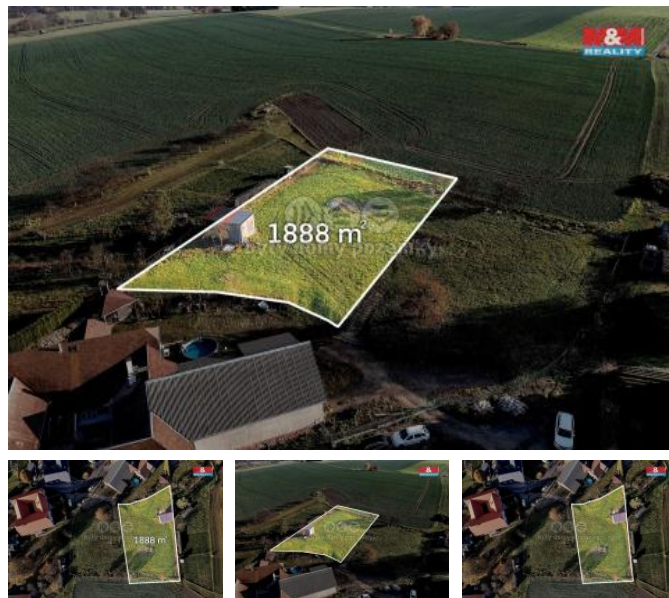

## K prodeji, pozemky - stavební / komer ní

Cena za nemovitost:

**2 089 000 K**

íslo inzerátu (ID): **4277845** Datum vydání: **05.12.2024**

Lokalita:  
**Svitavy**

Prodej stavebního pozemku k bydlení v klidné lokalit obce Kamenec u Polí ky. Celková plocha 1888 m<sup>2</sup>. P ístup po obecní komunikaci. Voda, elekt ina, plyn a kanalizace jsou v dosahu. Velmi klidné místo s výhledem do krajiny. Polí ka se nachází ve vzdálenosti 3 km. K dispozici dle dohody. Více informací u maklé e.

ID inzerátu ESO:	4277845
Inzerát aktualizován:	05.12.2024
Inzerát vydán:	16.09.2024
ID zakázky v RK:	900885200
Stav:	Dobrý
Vlastnictví:	Osobní
Plocha pozemku:	1888 m <sup>2</sup>
Kód zakázky:	885200