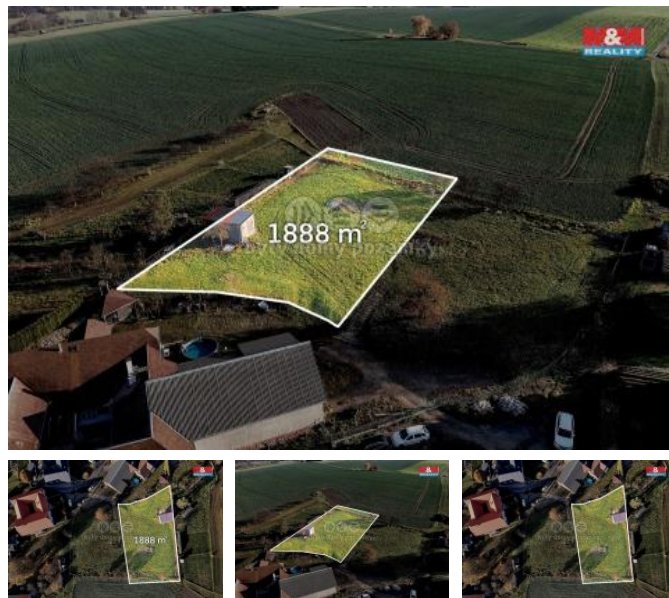

## K prodeji, pozemky - stavební / komer ní

Cena za nemovitost:

**2 089 000 K**

íslo inzerátu (ID): **4277845** Datum vydání: **22.11.2024**

Lokalita:  
**Svitavy**

Prodej stavebního pozemku k bydlení v klidné lokalitě obce Kamenec u Polí ky. Celková plocha 1888 m<sup>2</sup>. P ístup po obecní komunikaci. Voda, elektřina, plyn a kanalizace jsou v dosahu. Velmi klidné místo s výhledem do krajiny. Polí ka se nachází ve vzdálenosti 3 km. K dispozici dle dohody. Více informací u makléře.

ID inzerátu ESO:	4277845
Inzerát aktualizován:	22.11.2024
Inzerát vydán:	16.09.2024
ID zakázky v RK:	900885200
Stav:	Dobrý
Vlastnictví:	Osobní
Plocha pozemku:	1888 m <sup>2</sup>
Kód zakázky:	885200