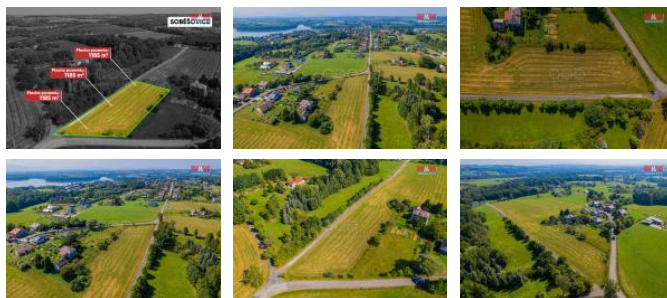

K prodeji, pozemky - stavební / komer ní

Cena za nemovitost:

0 K

íslo inzerátu (ID): 4277061 Datum vydání: 12.09.2024

Lokalita:
Frýdek-Místek

Exkluzivn Vám nabízíme k prodeji lukrativní rovinatý pozemek o vým e 3554 m2, vhodný k výstavb rodinných dom . Nachází se ve velmi žádané lokalit obce Sob šovice. Inženýrské sít jsou na hranici pozemku. P ístup po obecní komunikaci. Obec Sob šovice nabízí velmi klidné a pohodové bydlení se slušnou ob anskou vybaveností (škola, školka, restaurace, obchod). Autobusová zastávka se nachází jen pár minut cesty. Zveme na prohlídku.

ID inzerátu ESO:	4277061
Inzerát vydán:	12.09.2024
ID zakázky v RK:	900884010
Stav:	Velmi dobrý
Vlastnictví:	Osobní
Plocha pozemku:	3554 m2
Kód zakázky:	884010

KONTAKTNÍ ÚDAJE:

Michal Ryba

Tel:

296 399 006