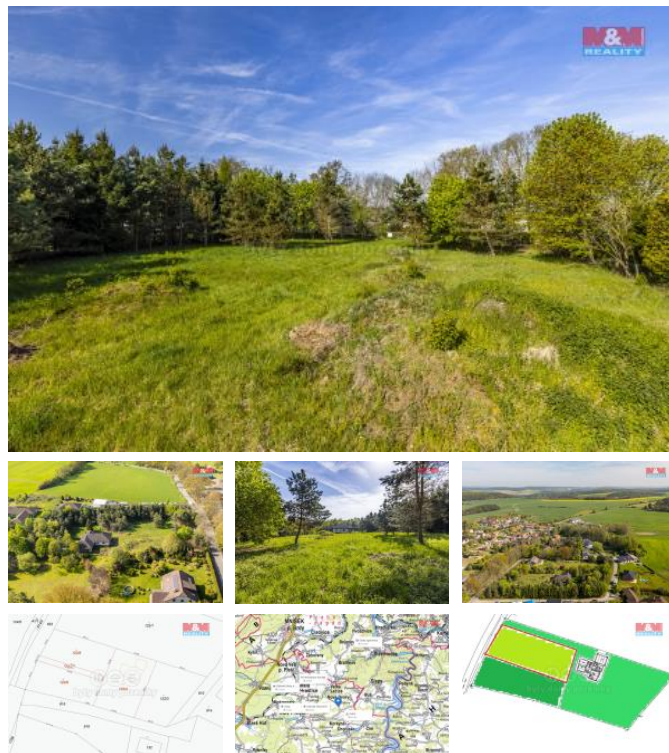

K prodeji, pozemky - stavební / komerční

Cena za nemovitost:

3 485 000 K

Íslo inzerátu (ID): **4275654** Datum vydání: **24.10.2024**

Lokalita:

Příbram

Nabízíme k prodeji část rovinatého pozemku, který je součástí prodejní kolonie sousedních parcel. Pozemek, o p edpokládané rozloze 1250 m², je určen k výstavbě a to v žádané lokalitě na okraji malebné obce Krámy - okolí Slapy nad Vltavou. Je zde možnost výběru z více pozemků různých velikostí a případně odkoupit jako celek o celkové výměře 5533 m². Ideální pro ty, kteří hledají klidné místo pro výstavbu rodinného domu či chalupy. Vhodné pro bydlení širší rodiny nebo pro budoucí investici. Elektrický proud se nachází na hranici pozemku. Není zde zavedena kanalizace a zdroj vody. Na dosah se nachází přehrada Slapy a golfové hřiště v Přestavlkách. Doprava od 10 min do 25 min dojedete autem do okolních měst např. Nový Knín, Příbram či Praha - Zbraslav. Veškerá občanská vybavenost je v okolí. Koupí nemovitosti lze financovat hypotéčním úvěrem, který Vám zdarma pomůžeme vyřídit. Těšíme se s Vámi na prohlídku.

ID inzerátu ESO:	4275654
Inzerát aktualizován:	24.10.2024
Inzerát vydán:	08.09.2024
ID zakázky v RK:	900883785
Stav:	Dobrý
Vlastnictví:	Osobní
Plocha pozemku:	1250 m ²
Kód zakázky:	883785

KONTAKTNÍ ÚDAJE: