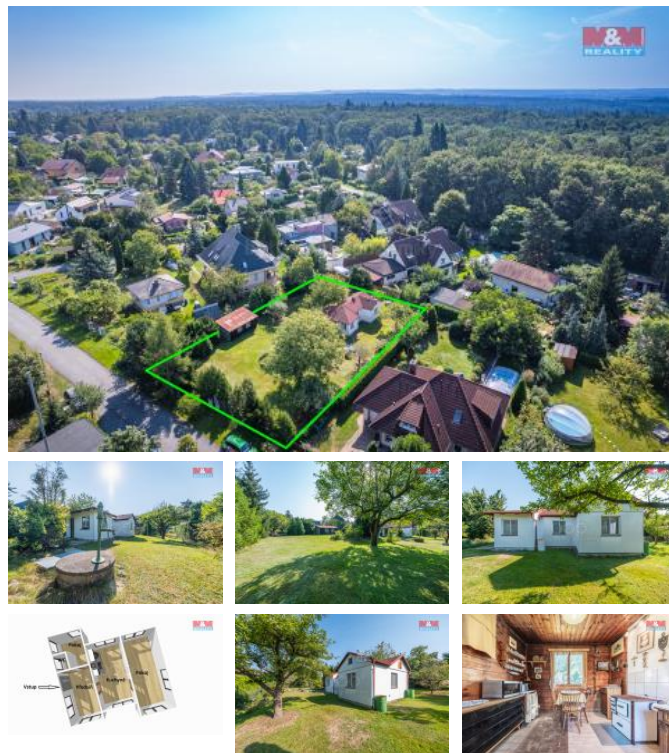

K prodeji, pozemky - stavební / komer ní

Cena za nemovitost:

19 900 000 K

íslo inzerátu (ID): **4275640** Datum vydání: **21.09.2024**

Lokalita:
Praha 9

Máme zde nabídku exkluzivního stavebního pozemku, o celkové ploše 1075 m², ve vyhledávané lokalitě ulice Želkovická, Praha - Klánovice. Pozemek je celý oplocený, stojí na m starší chaty s íslem eviden ním, dále d ev ná kolna. Na pozemku je kopaná studna. Ve ejný vodovod a kanalizaci lze napojit z p ílehlé komunikace. Elekt ina zavedena do chaty. Pozemek je udržovaný se vzrostlými okrasnými ke i a ovocnými stromy. Více informací u maklé e, doporu ujeme prohlídku.

ID inzerátu ESO:	4275640
Inzerát aktualizován:	21.09.2024
Inzerát vydán:	08.09.2024
ID zakázky v RK:	900883939
Stav:	Velmi dobrý
Vlastnictví:	Osobní
Plocha pozemku:	1075 m ²
Kód zakázky:	883939

KONTAKTNÍ ÚDAJE: