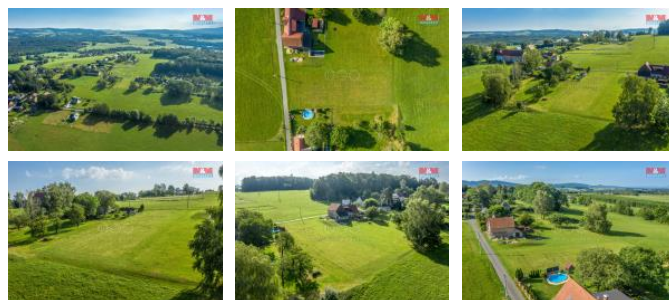

K prodeji, pozemky - stavební / komerční

Cena za nemovitost:

1 485 000 K

íslo inzerátu (ID): 4273258 Datum vydání: 27.08.2024

Lokalita:
Liberec

Prodej pozemku určeného k zastavění s výměrou 1280 m² a výhledem do okolní krajiny. Lokalita vybízí ke sportovním a turistickým aktivitám, hrad a zámek i malý pivovar ve Frýdlantu. Napojení výše uvedené nemovitosti na vodovod, bude možné po kompletní rekonstrukci vodovodu pro vešnou potrubí, v celé lokalitě Frýdlant – Údolí a navýšení kapacity vodojemu. Odpad nutno řešit čistírnou odpadních vod. Elektřina u přílehlé komunikace. Jde o skvělou příležitost realizovat své sny o bydlení v krásné a oblíbené lokalitě v dosahu přírody, a přesto jen malý kousek od města. Zaujala Vás tato nabídka a chcete vidět a slyšet více? Neváhejte si objednat prohlídku u odpovědného realitního makléře

ID inzerátu ESO:	4273258
Inzerát vydán:	27.08.2024
ID zakázky v RK:	900882537
Stav:	Dobrý
Vlastnictví:	Osobní
Plocha pozemku:	1280 m ²
Kód zakázky:	882537

KONTAKTNÍ ÚDAJE:

Pavel Hübscher

Tel:

296 399 006

Email: