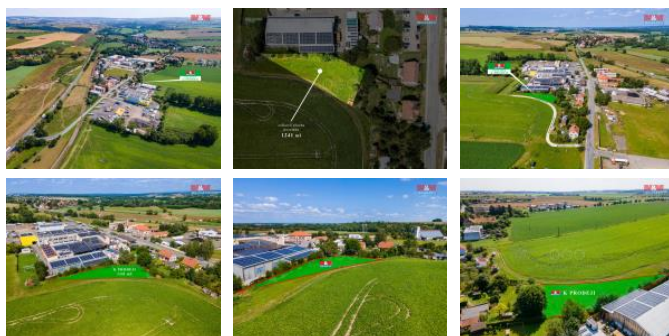

K prodeji, pozemky - stavební / komer ní

Cena za nemovitost:

1 085 000 K

íslo inzerátu (ID): 4273254 Datum vydání: 24.10.2024

Lokalita:
Ústí nad Orlicí

Nabízíme k prodeji slunný pozemek 1241 m² v obci Hrušová, situovaný v klidné části obce. Toužíte po klidném bydlení a hledáte pozemek mimo satelitní zástavbu? Hledáte investici? Tento pozemek je přímo pro Vás. Všechny inženýrské sítě vedou v jeho blízkosti. Poloha pozemku zaručuje dostatek soukromí a klidu. Výborná dopravní dostupnost do Litomyše i Vysokého Mýta. Neváhejte nás kontaktovat pro více informací a sjednání prohlídky.

ID inzerátu ESO:	4273254
Inzerát aktualizován:	24.10.2024
Inzerát vydán:	27.08.2024
ID zakázky v RK:	900882631
Stav:	Dobrý
Vlastnictví:	Osobní
Plocha pozemku:	1241 m ²
Kód zakázky:	882631

KONTAKTNÍ ÚDAJE: