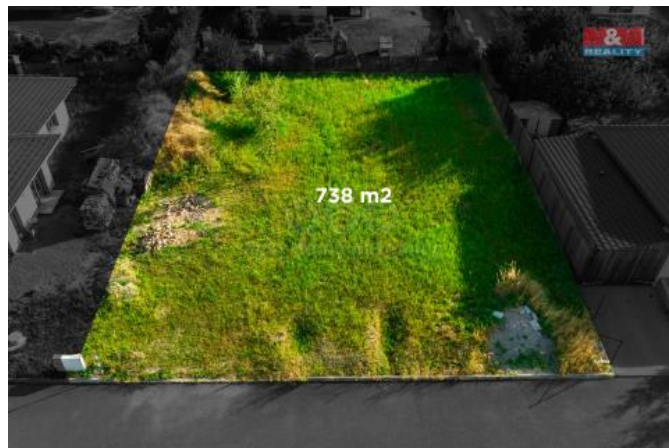

K prodeji, pozemky - stavební / komerční

Cena za nemovitost:

5 500 K

Íslo inzerátu (ID): 4273239 Datum vydání: 22.11.2024

Lokalita:
Blansko

Prodej stavebního pozemku v obci Lipovec. Pozemek o výměře 738 m² je dle aktuálního územního plánu veden jako stavební v kategorii SV – Plochy smíšené obytné venkovské, kde je hlavní využití staveb pro bydlení v rodinných domech. Na pozemku je vyvedena elektřina do sloupku, voda na hranici, v obci se řeší projekt na veřejnou kanalizaci. Obec Lipovec nabízí klidné bydlení na pomezí Drahanské vrchoviny a nedaleké CHKO Moravský kras nabízí spoustu příležitostí na pobyty v přírodě. Kupní cena uvedena pouze za nemovitost. Pro více informací kontaktujte makléře.

ID inzerátu ESO:	4273239
Inzerát aktualizován:	22.11.2024
Inzerát vydán:	27.08.2024
ID zakázky v RK:	900882781
Stav:	Velmi dobrý
Vlastnictví:	Osobní
Plocha pozemku:	738 m ²
Kód zakázky:	882781

KONTAKTNÍ ÚDAJE: