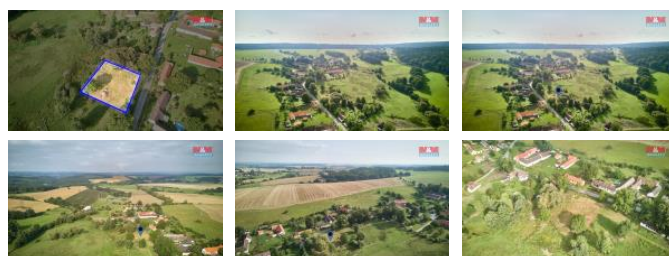

K prodeji, pozemky - stavební / komerční

Cena za nemovitost:

4 660 000 K

Íslo inzerátu (ID): 4272493 Datum vydání: 22.11.2024

Lokalita:
eské Budjovice

Nabízíme k prodeji stavební pozemek o výměře 2401 m² v malebné obci Tuchonice mimo povodňové riziko. Dle platného územního plánu je zde možná zastavitelnost do 30 %. Umožňuje výstavbu až dvou nadzemních podlaží, případně jednoho nadzemního podlaží s podkrovím a podsklepením. Podmínkou je zajištění minimálně dvou parkovacích stání pro osobní vozidla buďto v objektu, nebo na vlastním pozemku. Pozemek je určen pro výstavbu smíšeného venkovského stavení s maximální výškovou hladinou odpovídající stávající zástavbě v okolí.

ID inzerátu ESO:	4272493
Inzerát aktualizován:	22.11.2024
Inzerát vydán:	26.08.2024
ID zakázky v RK:	900883295
Stav:	Velmi dobrý
Vlastnictví:	Osobní
Plocha pozemku:	2401 m ²
Kód zakázky:	883295

KONTAKTNÍ ÚDAJE: