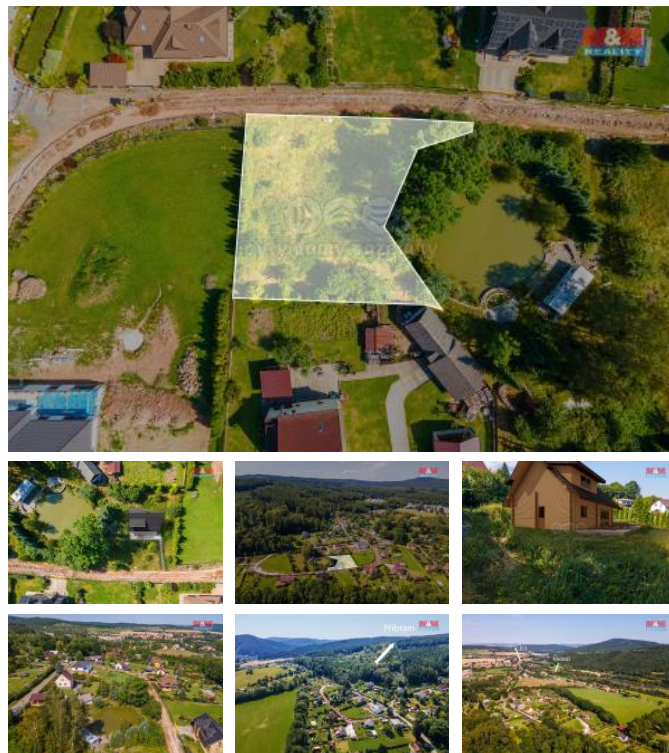

## K prodeji, pozemky - stavební / komerční

Cena za nemovitost:

**1 600 000 K**

Íslo inzerátu (ID): 4271270 Datum vydání: 27.08.2024

Lokalita:  
**Příbram**

Nabízíme k prodeji pozemek k bydlení o rozloze 1033 m<sup>2</sup> ve velmi dobrém stavu, nacházející se v klidné části obce Jince. Tento prostorný pozemek je ideální pro výstavbu rodinného domu a nabízí dostatek soukromí pro Vaši budoucí nemovitost. Přístup k pozemku je zajištěn z obecní komunikace, s veškerými inženýrskými sítěmi v dosahu. Okolí zaručuje klidné bydlení obklopené přírodou, s veškerou občanskou vybaveností v dosahu, a zároveň dobrou dostupností do města. Nechte své sny o vlastním bydlení vyrůst v této malebné lokalitě brdských lesů. Pro více informací a sjednání prohlídky nás neváhejte kontaktovat. Tato nabídka čeká právě na Vás!

ID inzerátu ESO:	4271270
Inzerát aktualizován:	27.08.2024
Inzerát vydán:	20.08.2024
ID zakázky v RK:	900881186
Stav:	Velmi dobrý
Vlastnictví:	Osobní
Plocha pozemku:	1033 m <sup>2</sup>
Kód zakázky:	881186